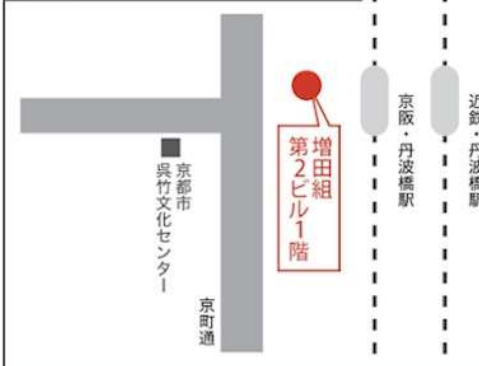

洛南ビジネスサポートデスク

伏見区京町北7-11 増田組第2ビル1階
TEL:075-611-7085