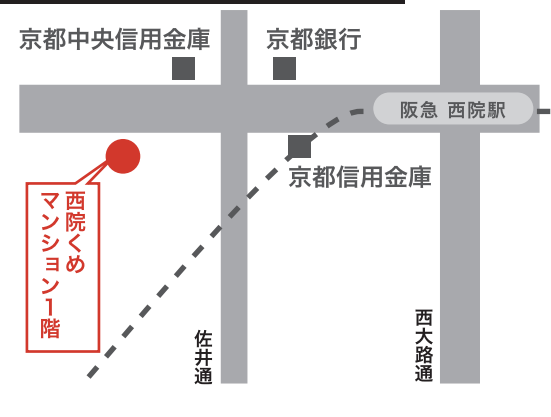

洛西ビジネスサポートデスク

マンション1階

右京区西院異町13 西院くめマンション1階
TEL:075-314-8771