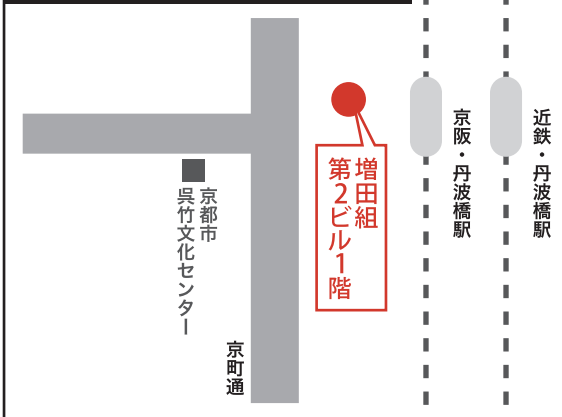

洛南ビジネスサポートデスク

増田組第2ビル1階

伏見区京町北7-11 増田組第2ビル1階
TEL:075-611-7085