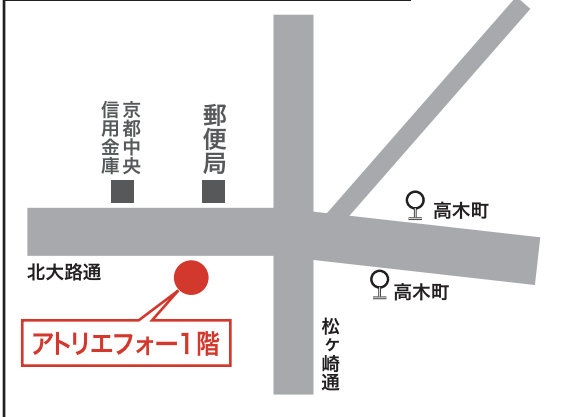

**本部・ビジネスサポートデスク**

**京都商工会議所**  
本部(7階)  
ビジネスサポートデスク(3階)

下京区四条室町東入 京都経済センター  
TEL:075-341-9790

**京都商工会議所**  
本部(7階)  
ビジネスサポートデスク(3階)

**洛北ビジネスサポートデスク**

**洛西ビジネスサポートデスク**

**洛南ビジネスサポートデスク**

**洛北ビジネスサポートデスク**