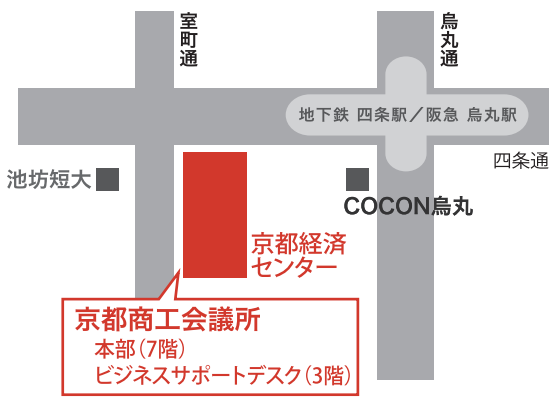

**本部・ビジネスサポートデスク**

京都商工会議所  
本部(7階)  
ビジネスサポートデスク(3階)

下京区四条通室町東入 京都経済センター  
TEL:075-341-9790

**京都商工会議所**

本部(7階)  
ビジネスサポートデスク(3階)

**洛北ビジネスサポートデスク**

**洛北ビジネスサポートデスク**

アトリエフォー1階