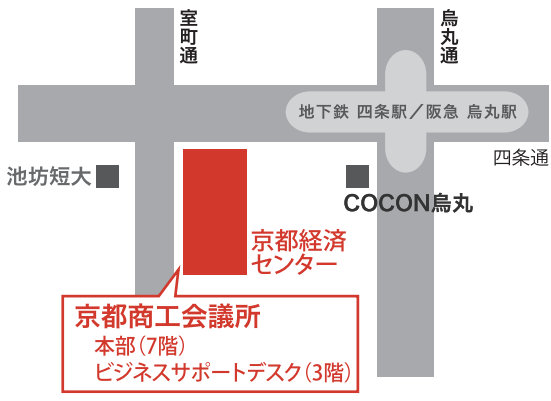

**本部・ビジネスサポートデスク**

**京都商工会議所**  
本部(7階)  
ビジネスサポートデスク(3階)

下京区四条室町東入 京都経済センター  
TEL:075-341-9790

**京都商工会議所**  
本部(7階)  
ビジネスサポートデスク(3階)

**洛北ビジネスサポートデスク**

**洛西ビジネスサポートデスク**

**洛南ビジネスサポートデスク**

**洛北ビジネスサポートデスク**