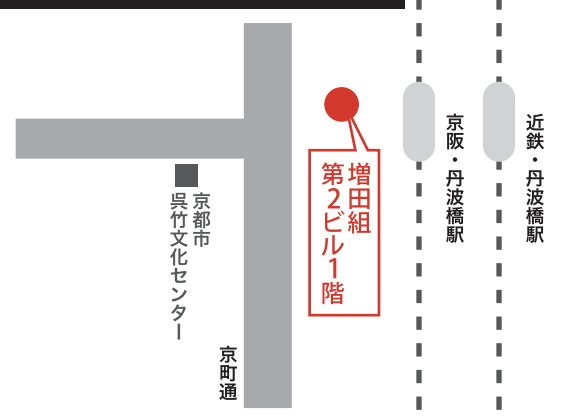

洛南ビジネスサポートデスク

洛南ビジネスサポートデスク

増田組
第2ビル1階

伏見区京町北7-11 増田組第2ビル1階
TEL:075-611-7085