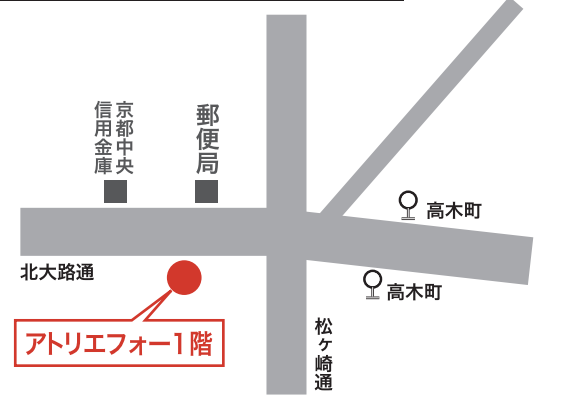

**本部・ビジネスサポートデスク**

京都商工会議所  
本部(7階)  
ビジネスサポートデスク(3階)

下京区四条通室町東入 京都経済センター  
TEL:075-341-9790

**京都商工会議所**

本部(7階)  
ビジネスサポートデスク(3階)

**洛北ビジネスサポートデスク**

**洛北ビジネスサポートデスク**

アトリエフォー1階