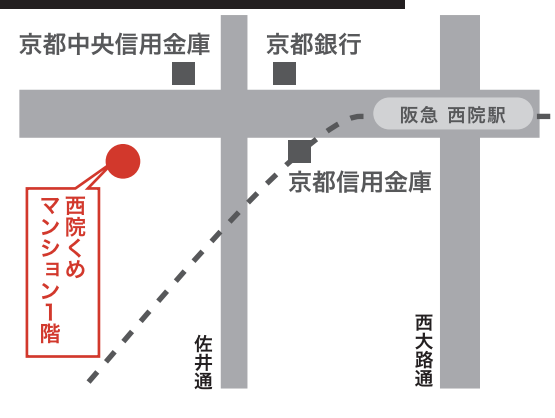

洛西ビジネスサポートデスク

洛西ビジネスサポートデスク