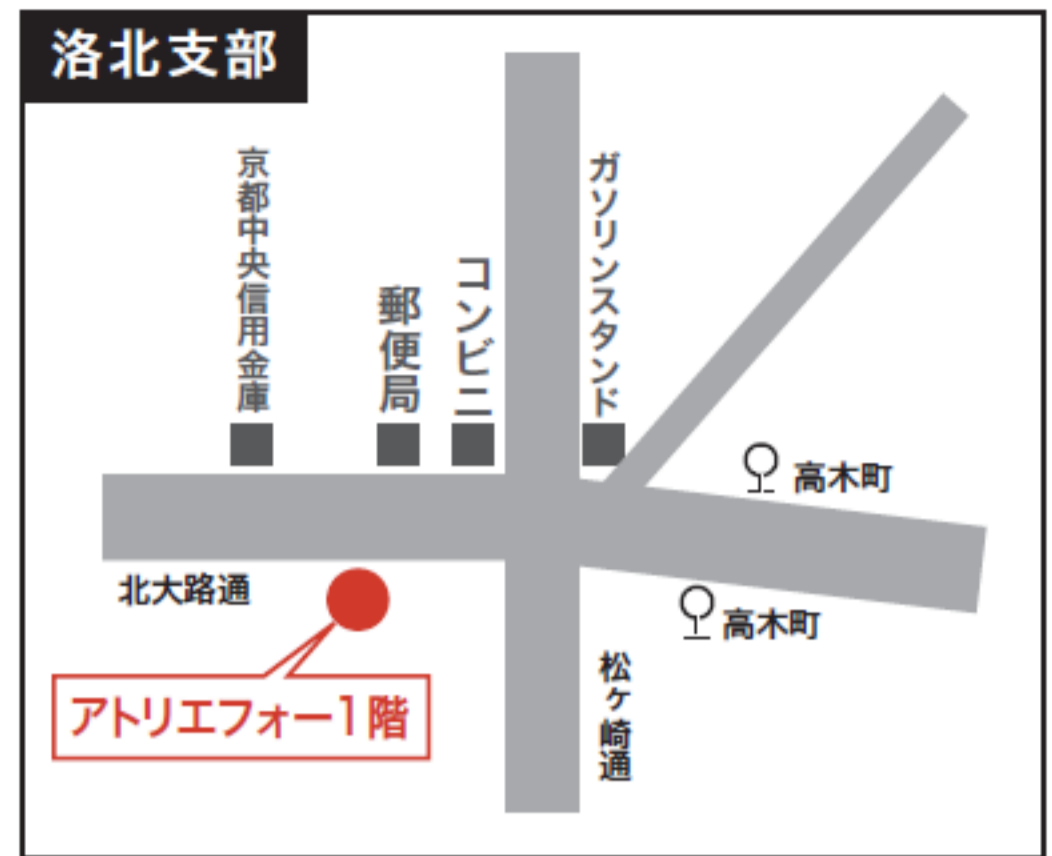

地下鉄「丸太町駅」6番出口スグ  
 バス停「烏丸丸太町駅」下車 烏丸通を南へ  
 TEL:075-212-6400

高木町交差点を西へ約50m  
 下鴨高木町6 アトリエフォー1階  
 TEL:075-701-0349

阪急西院駅下車徒歩3分  
 西院くめマンション1階  
 TEL:075-314-8771

京阪「丹波橋駅」西階段出口スグ  
 増田組 第2ビル1階  
 TEL:075-611-7085