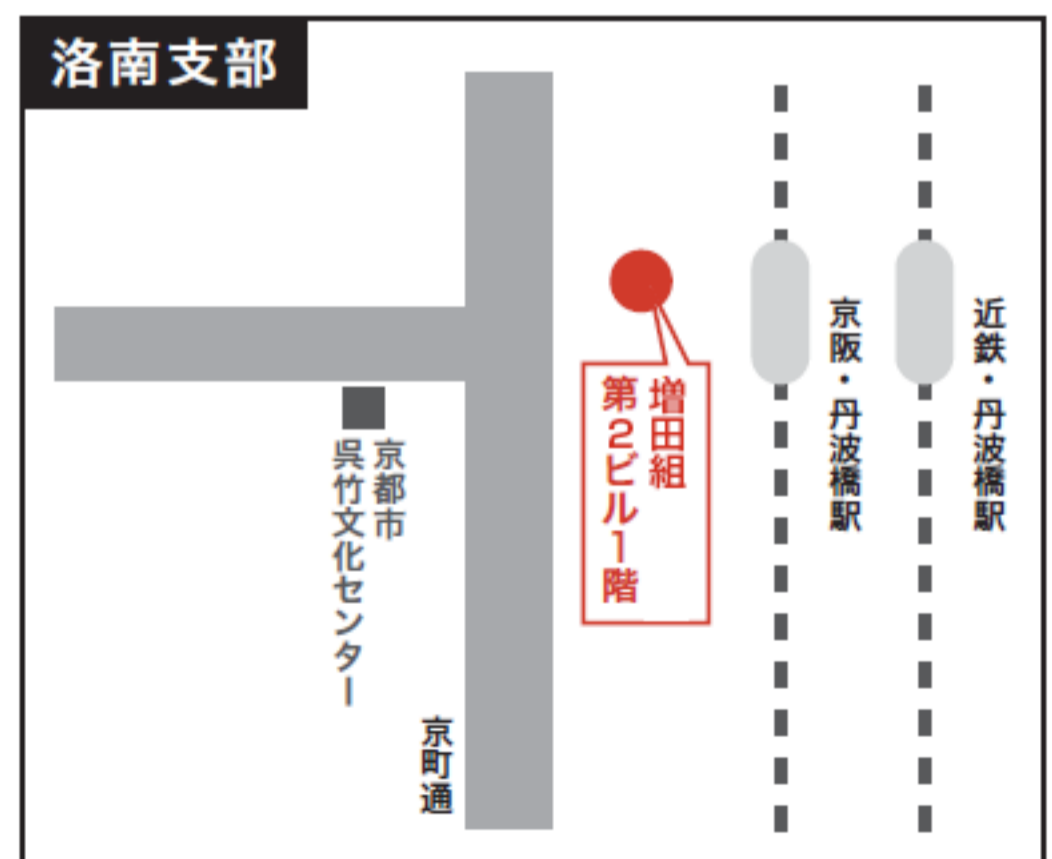

地下鉄「丸太町駅」6番出口スグ  
 バス停「烏丸丸太町駅」下車 烏丸通を南へ  
 TEL:075-212-6400

高木町交差点を西へ約50m  
 下鴨高木町6 アトリエフォー1階  
 TEL:075-701-0349

阪急西院駅下車徒歩3分  
 西院くめマンション1階  
 TEL:075-314-8771

京阪「丹波橋駅」西階段出口スグ  
 増田組 第2ビル1階  
 TEL:075-611-7085