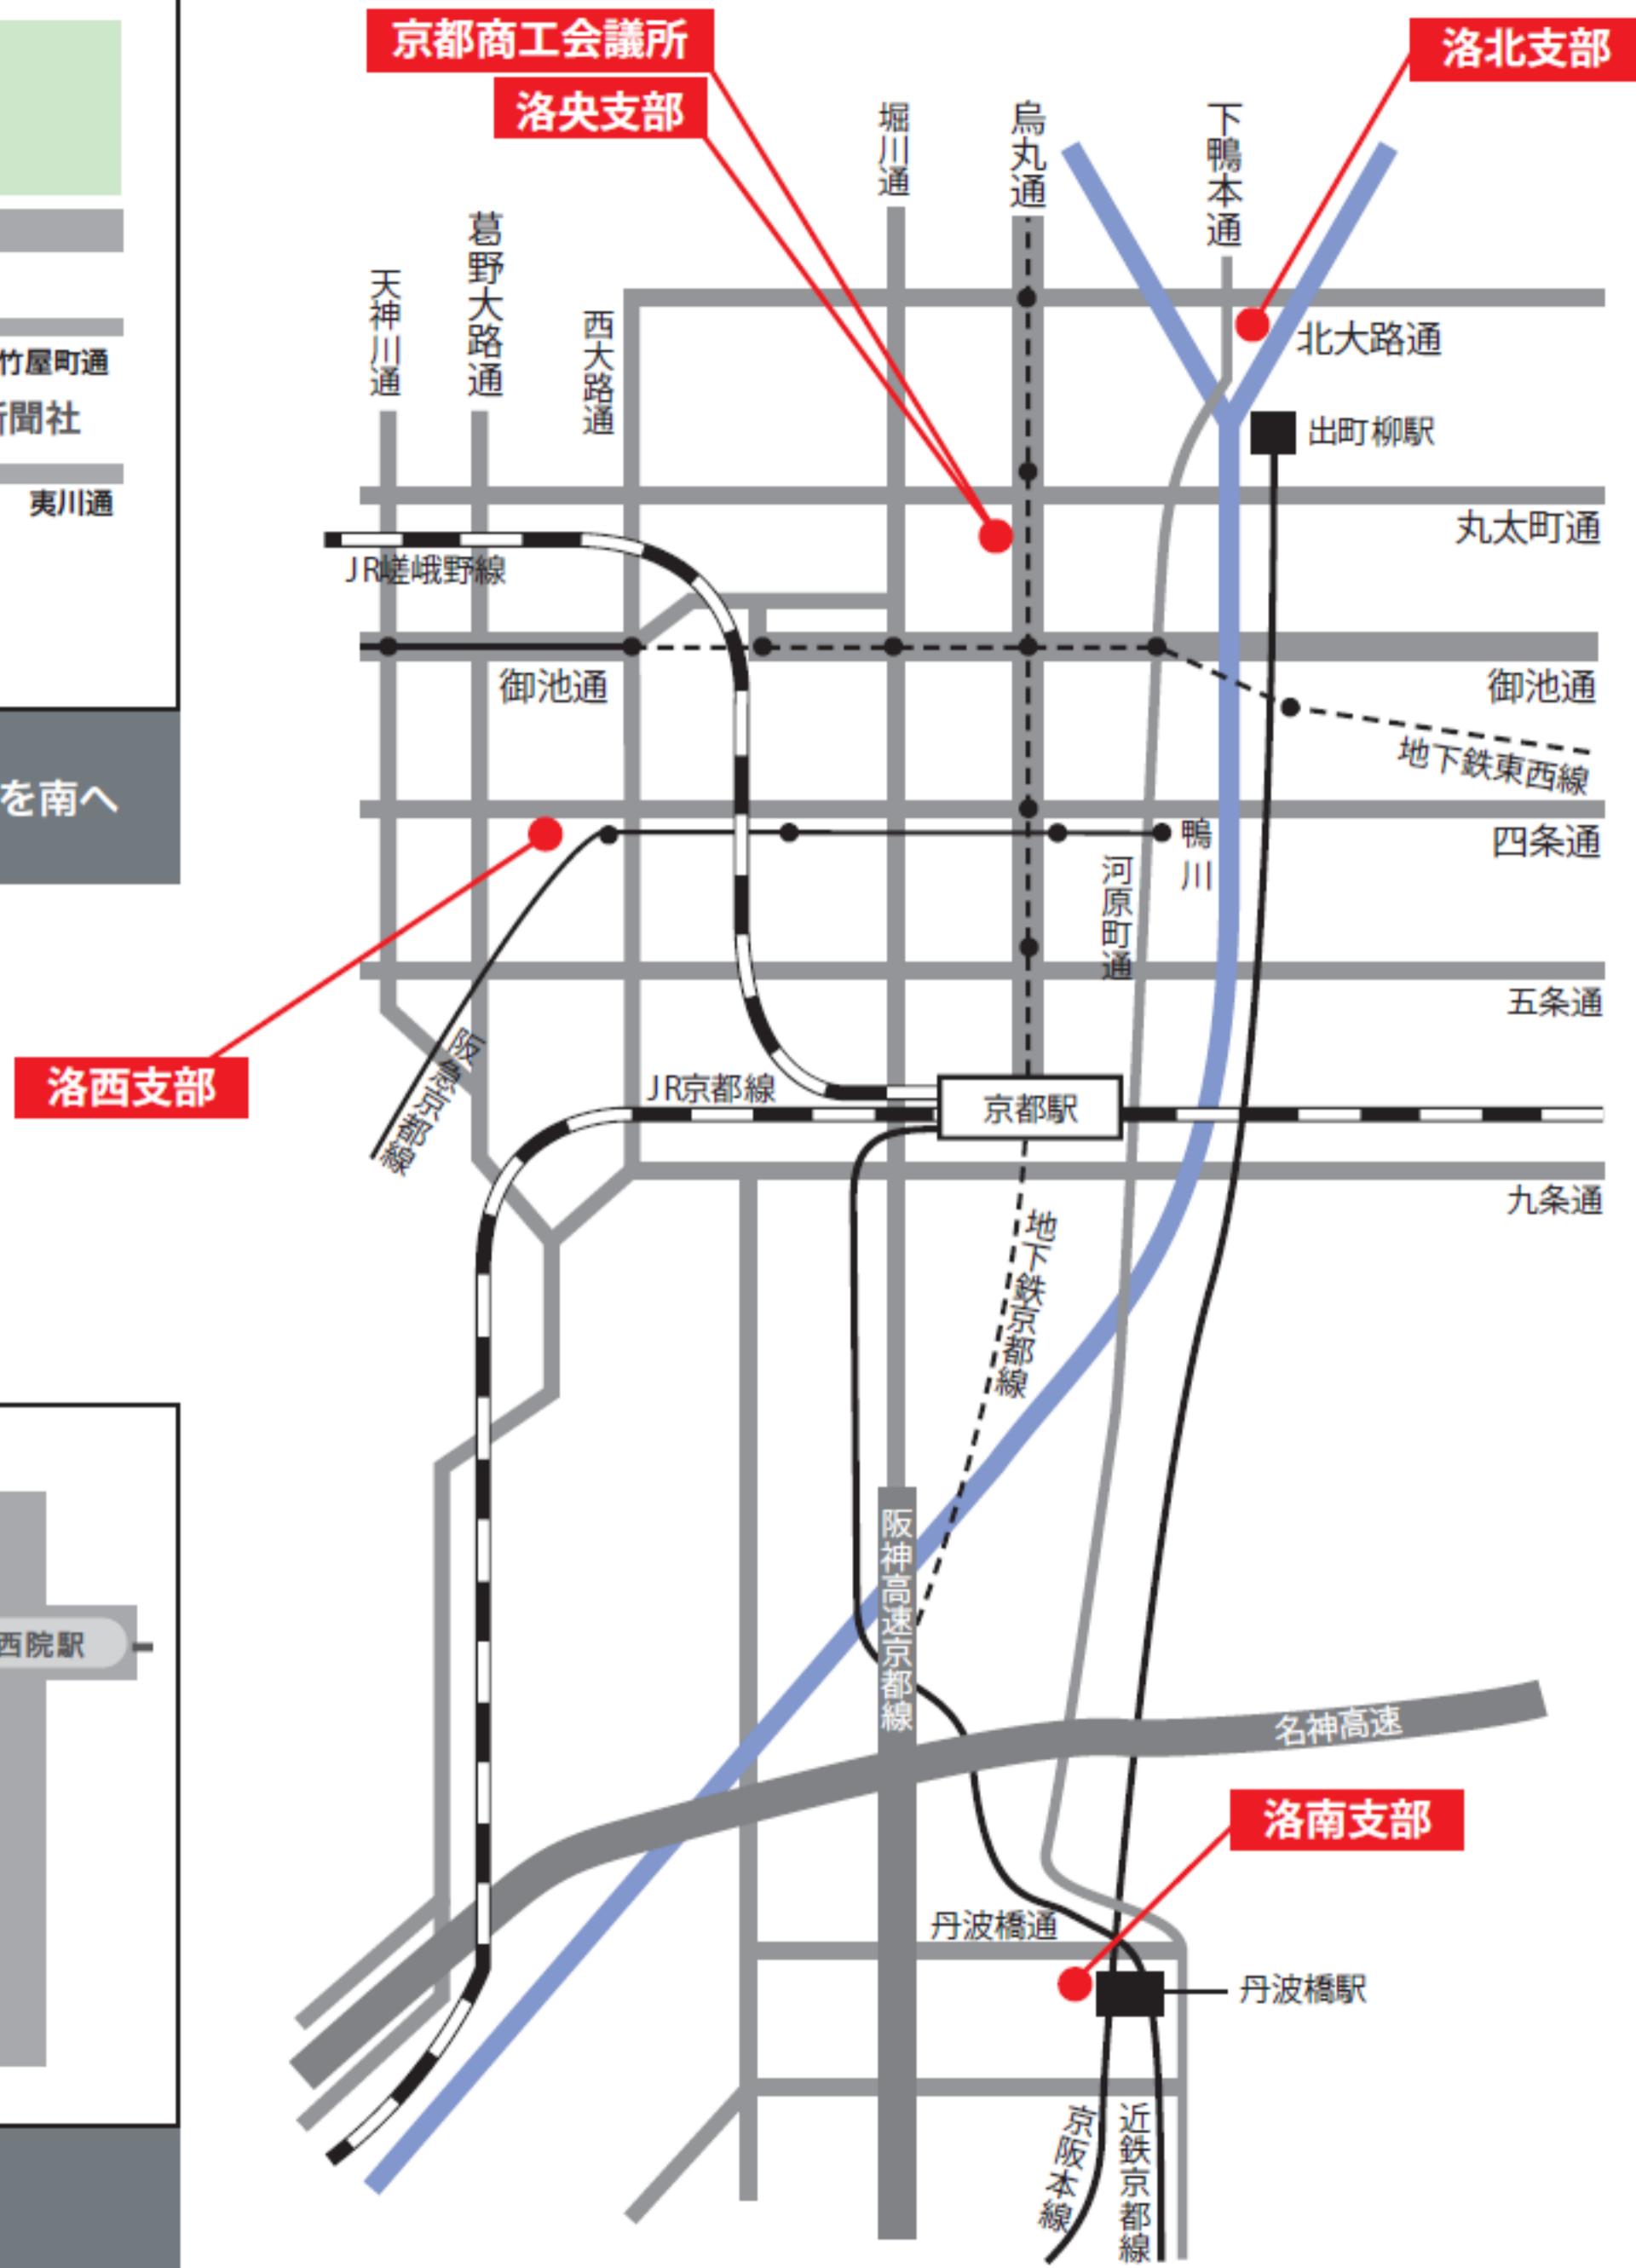

地下鉄「丸太町駅」6番出口スグ  
 バス停「烏丸丸太町駅」下車 烏丸通を南へ  
 TEL:075-212-6400

高木町交差点を西へ約50m  
 下鴨高木町6 アトリエフォー1階  
 TEL:075-701-0349

阪急西院駅下車徒歩3分  
 西院くめマンション1階  
 TEL:075-314-8771

京阪「丹波橋駅」西階段出口スグ  
 増田組 第2ビル1階  
 TEL:075-611-7085