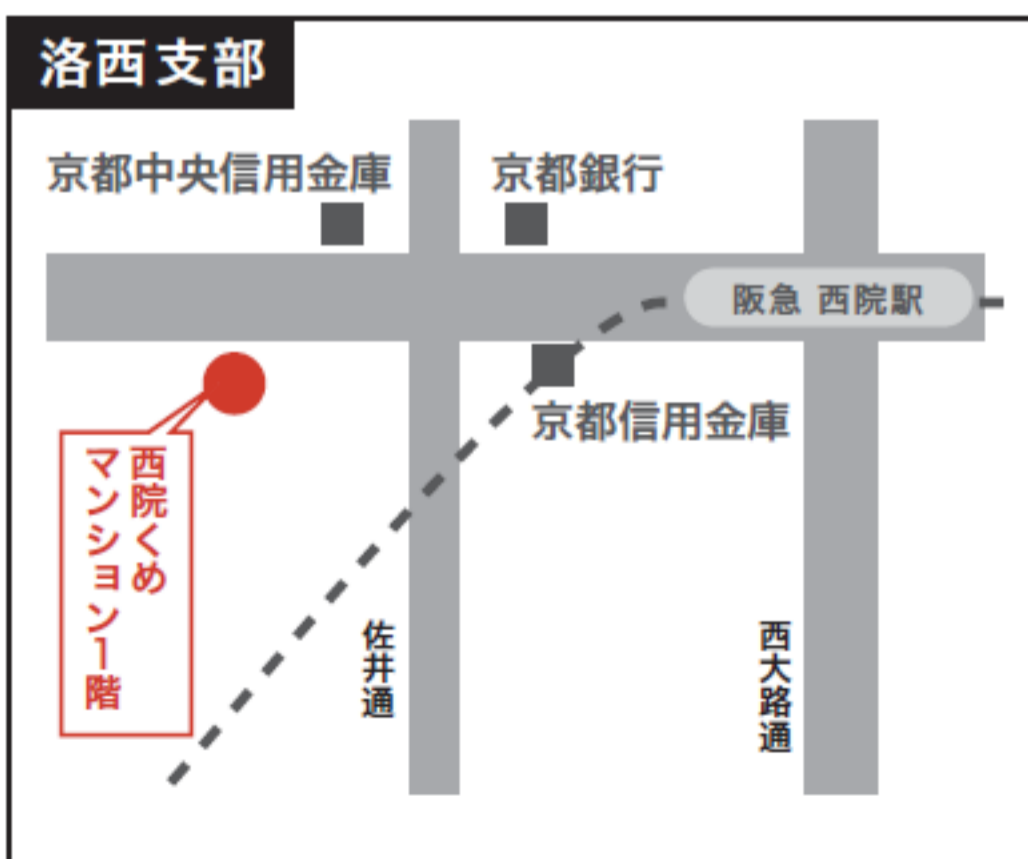

地下鉄「丸太町駅」6番出口スグ  
 バス停「烏丸丸太町駅」下車 烏丸通を南へ  
 TEL:075-212-6400

高木町交差点を西へ約50m  
 下鴨高木町6 アトリエフォー1階  
 TEL:075-701-0349

阪急西院駅下車徒歩3分  
 西院くめマンション1階  
 TEL:075-314-8771

京阪「丹波橋駅」西階段出口スグ  
 増田組 第2ビル1階  
 TEL:075-611-7085