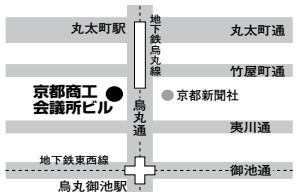

本部・洛央支部 (上京区・中京区・下京区・東山区・山科区)
TEL 075-212-6467・6460
FAX 075-256-9743
中京区烏丸通夷川上ル 京都商工会議所ビル6階・1階