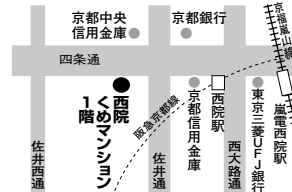

洛西支部 (右京区・西京区)
TEL 075-314-8771
FAX 075-314-8911
右京区西院美町13 西院くめマンション1階