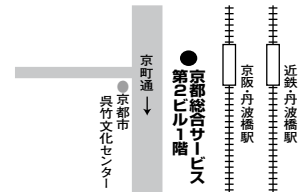

ご相談は事業所のある行政区の各支部へ

本部・洛央支部 (上京区・中京区・下京区・東山区・山科区)
TEL 075-212-6467・6460
FAX 075-256-9743
中京区烏丸通夷川上ル 京都商工会議所ビル6階・1階

洛北支部 (北区・左京区)
TEL 075-701-0349
FAX 075-791-8505
左京区下鴨高木町6 アトリエフォー1階

洛西支部 (右京区・西京区)
TEL 075-314-8771
FAX 075-314-8911
右京区西院美町13 西院くめマンション1階