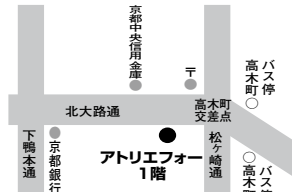

洛北支部 (北区・左京区)
TEL 075-701-0349
FAX 075-791-8505
左京区下鴨高木町6 アトリエフォー1階