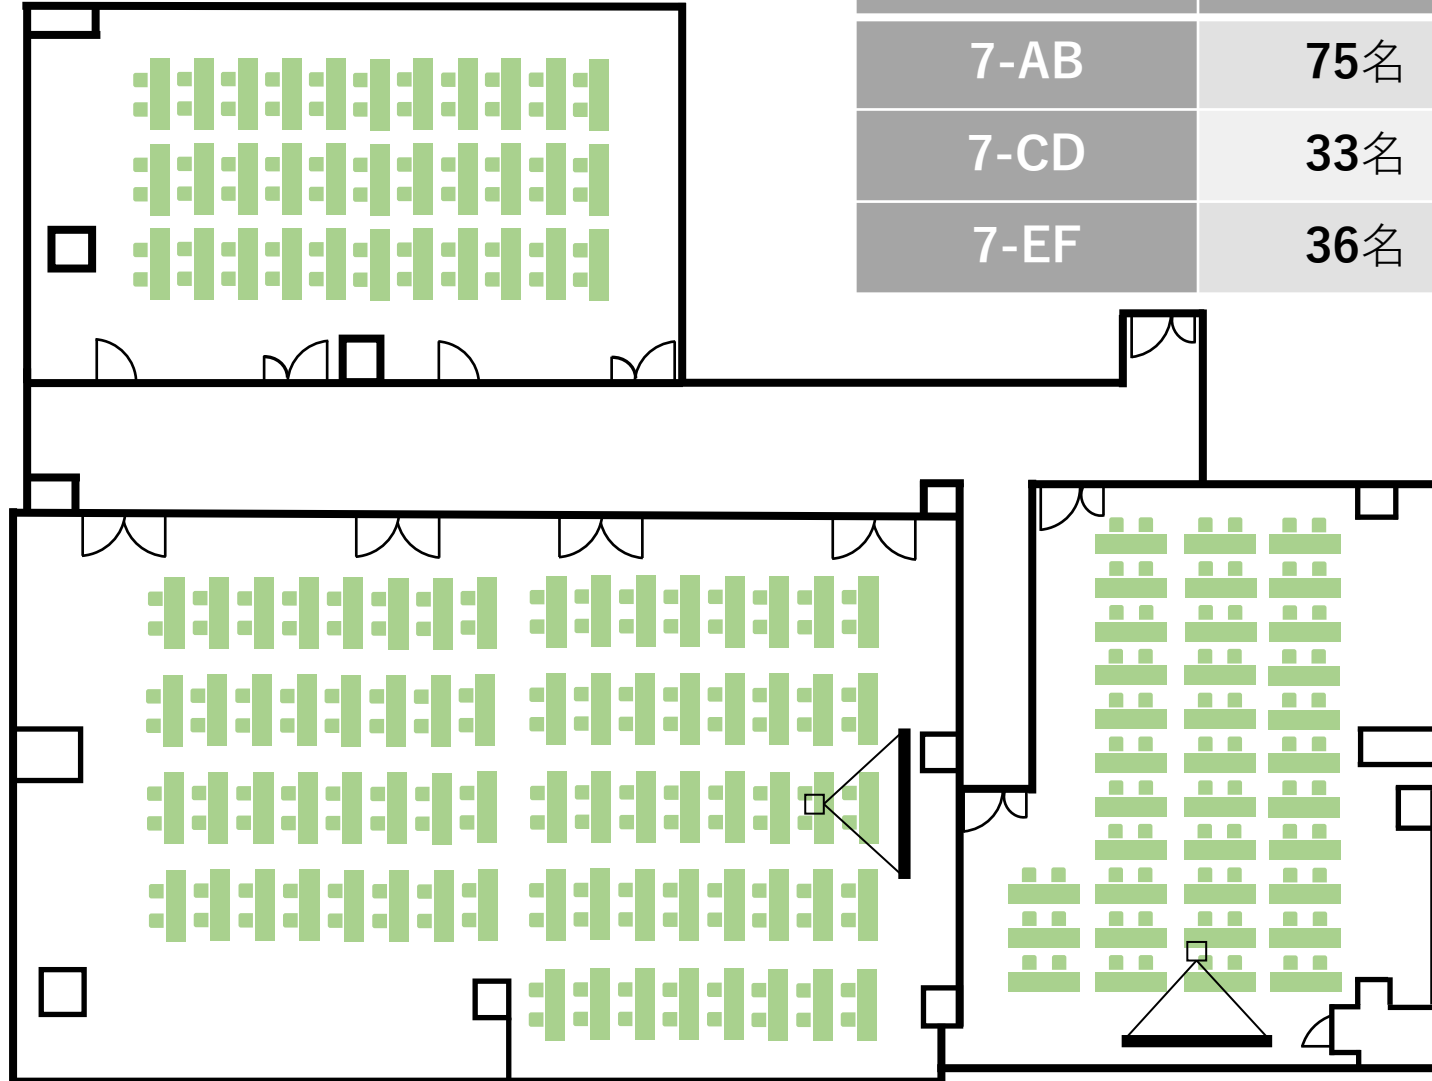

貸会議室エリア・全体レイアウト

1室単独利用・定員（スクール形式）

会議室名	1人掛	2人掛
7-A	40名	80名
7-B	35名	70名
7-CDEF	15名	30名

1室単独利用・定員（口の字形式）

会議室名	1人掛	2人掛
7-A・B	18名	36名
7-C・D	10名	20名
7-E・F	12名	24名

連結利用・定員（スクール形式）

7-CD
机33台

会議室名	1人掛	2人掛
7-AB	75名	150名
7-CD	33名	66名
7-EF	36名	72名

7-AB
机75台

7-EF
机36台

連結利用・定員（口の字形式）

7-CD

机18台

7-AB

机28台

7-EF

机18台

会議室名	1人掛	2人掛
7-A・B	28名	56名
7-C・D	18名	36名
7-E・F	18名	36名