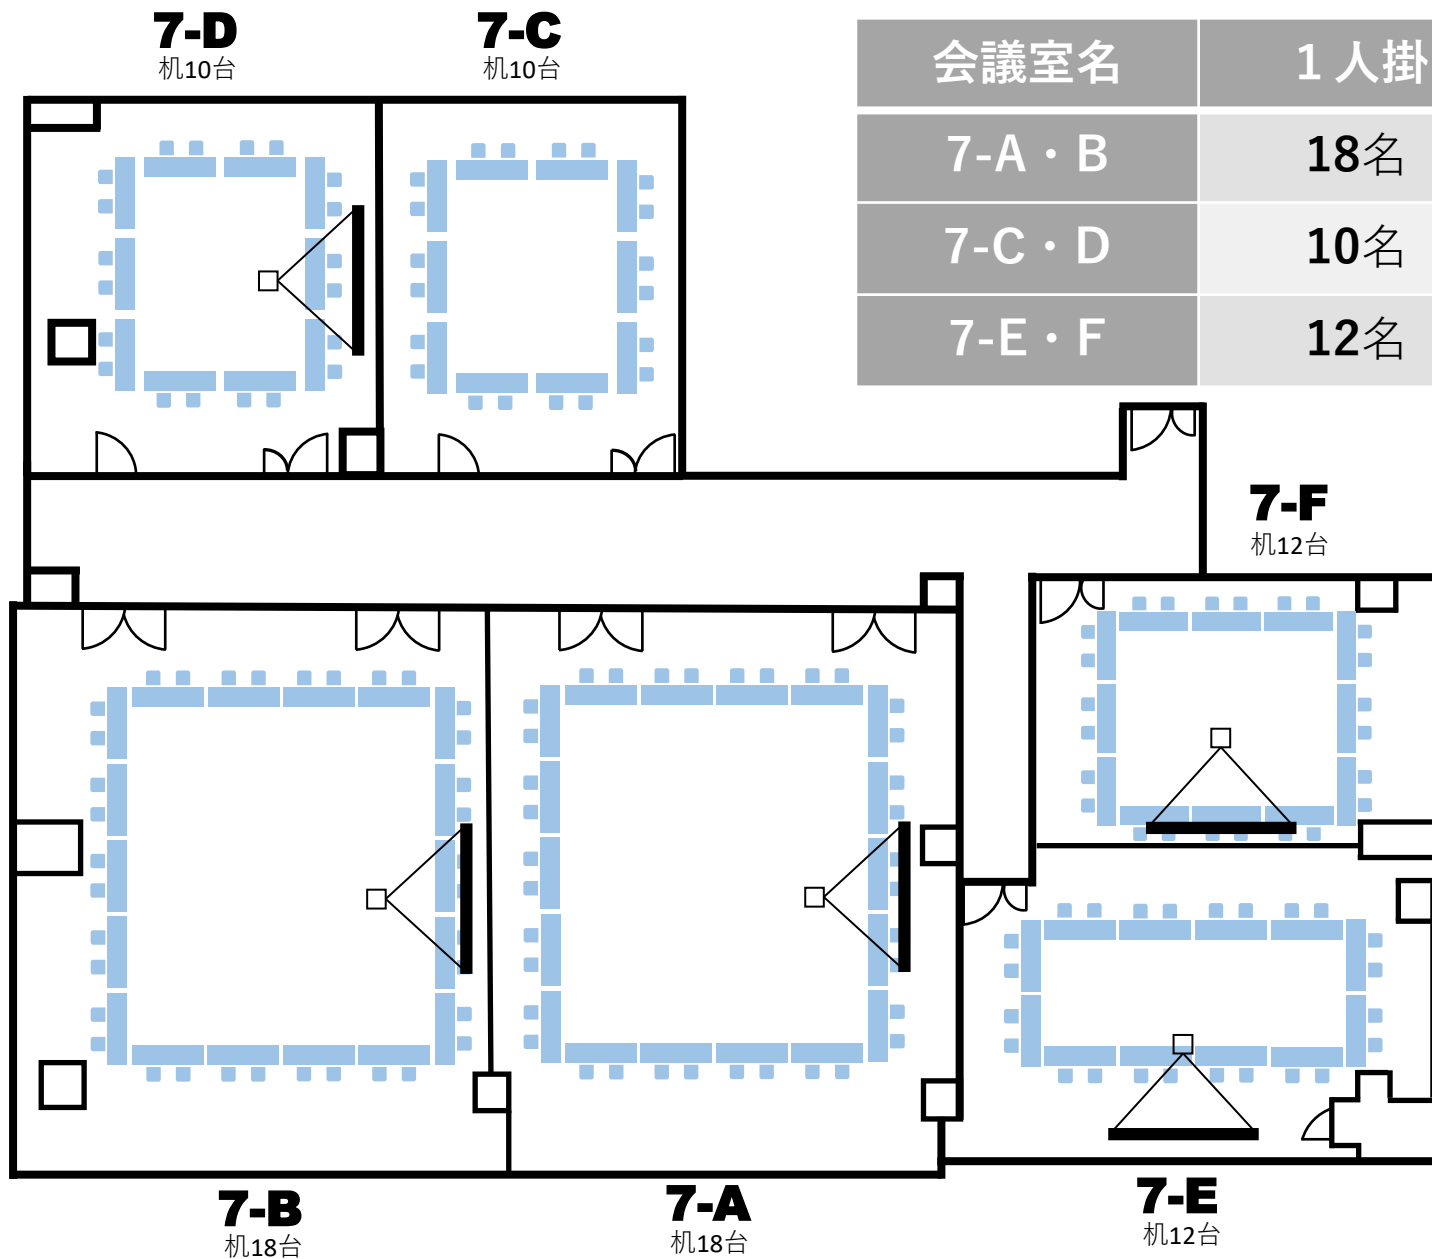

貸会議室エリア・全体レイアウト

1室単独利用・定員（スクール形式）

会議室名	1人掛	2人掛
7-A	40名	80名
7-B	35名	70名
7-CDEF	15名	30名

1室単独利用・定員（口の字形式）

会議室名	1人掛	2人掛
7-A・B	18名	36名
7-C・D	10名	20名
7-E・F	12名	24名

連結利用・定員（スクール形式）

7-CD
机33台

会議室名	1人掛	2人掛
7-AB	75名	150名
7-CD	33名	66名
7-EF	36名	72名

7-AB
机75台

7-EF
机36台

連結利用・定員（口の字形式）

7-CD

机18台

7-AB

机28台

7-EF