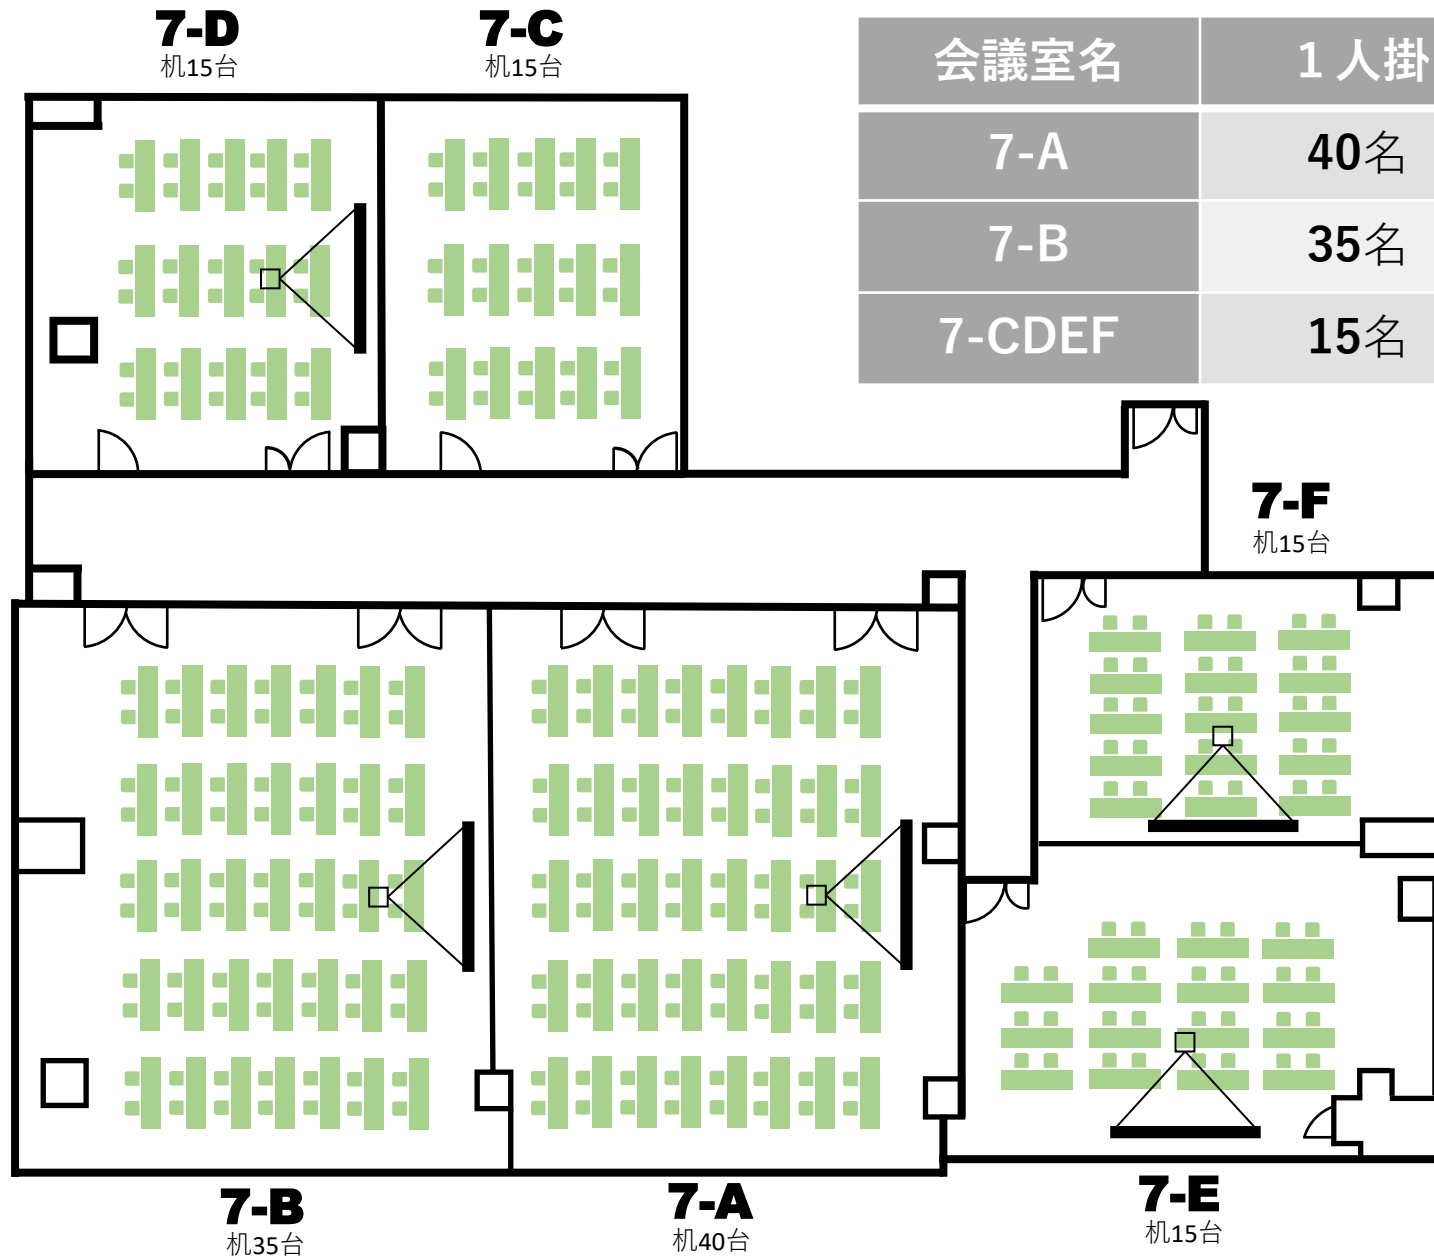

貸会議室エリア・全体レイアウト

1室単独利用・定員（スクール形式）

会議室名	1人掛	2人掛
7-A	40名	80名
7-B	35名	70名
7-CDEF	15名	30名

1室単独利用・定員（口の字形式）

会議室名	1人掛	2人掛
7-A・B	18名	36名
7-C・D	10名	20名
7-E・F	12名	24名

連結利用・定員（スクール形式）

7-CD
机33台

会議室名	1人掛	2人掛
7-AB	75名	150名
7-CD	33名	66名
7-EF	36名	72名

7-AB
机75台

7-EF
机36台

連結利用・定員（口の字形式）

7-CD

机18台

7-AB

机28台

7-EF

机18台

会議室名	1人掛	2人掛
7-A・B	28名	56名
7-C・D	18名	36名
7-E・F	18名	36名