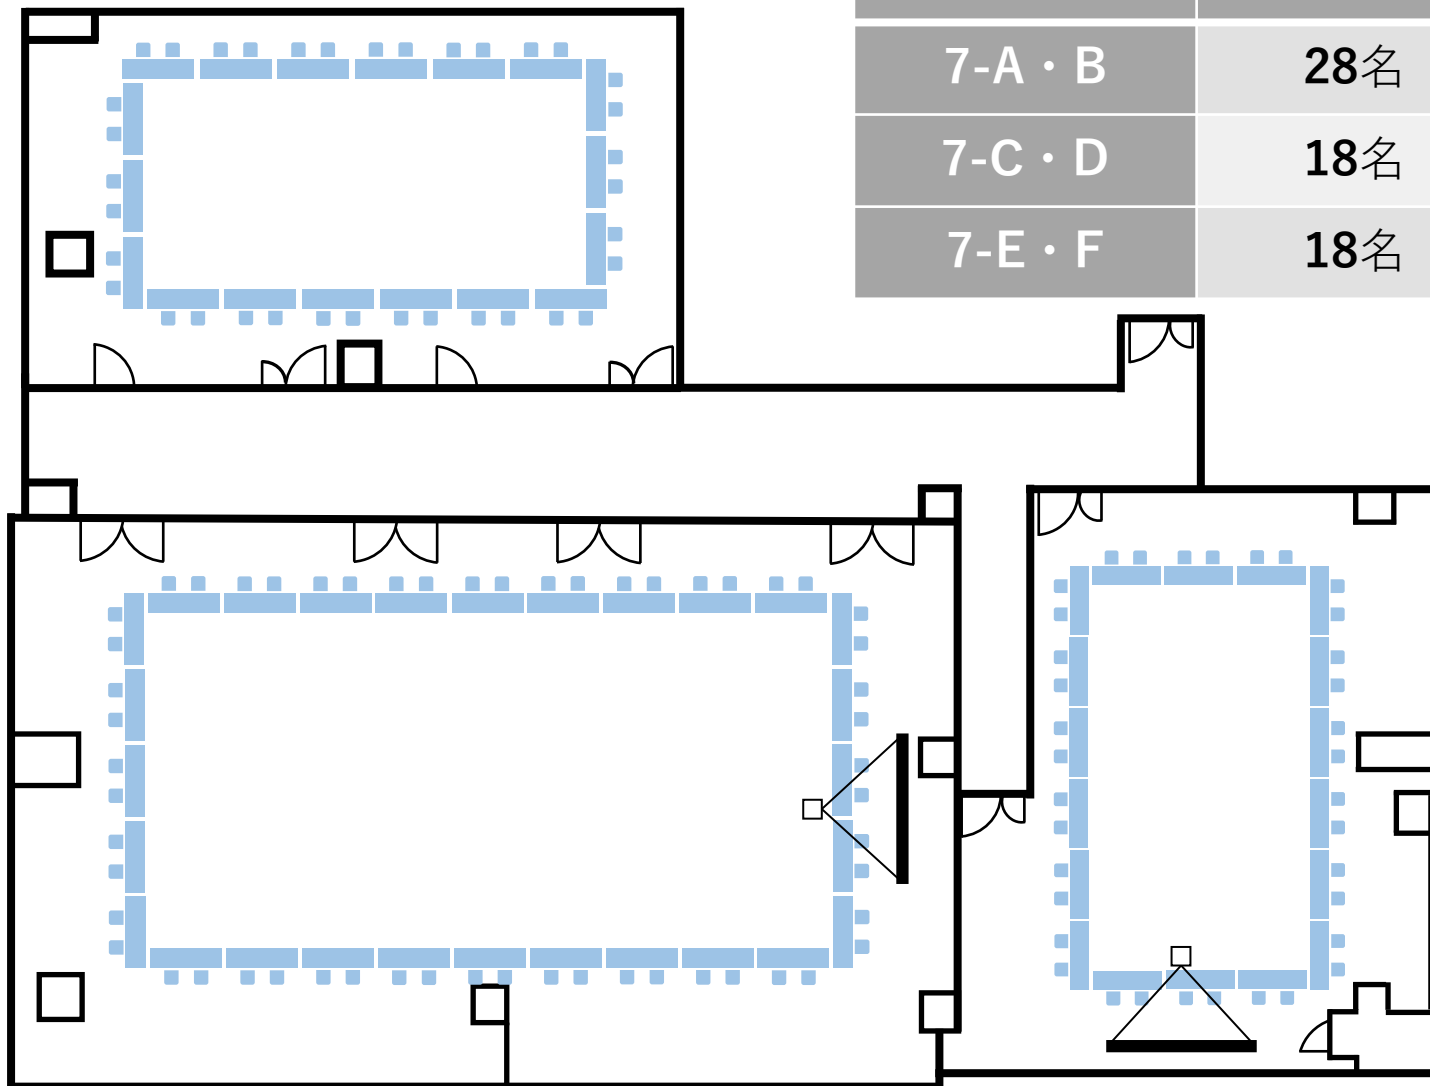

貸会議室エリア・全体レイアウト

1室単独利用・定員（スクール形式）

会議室名	1人掛	2人掛
7-A	40名	80名
7-B	35名	70名
7-CDEF	15名	30名

1室単独利用・定員（口の字形式）

会議室名	1人掛	2人掛
7-A・B	18名	36名
7-C・D	10名	20名
7-E・F	12名	24名

連結利用・定員（スクール形式）

7-CD
机33台

会議室名	1人掛	2人掛
7-AB	75名	150名
7-CD	33名	66名
7-EF	36名	72名

7-AB
机75台

7-EF
机36台

連結利用・定員（口の字形式）

7-CD

机18台

7-AB

机28台

7-EF

机18台

会議室名	1人掛	2人掛
7-A・B	28名	56名
7-C・D	18名	36名
7-E・F	18名	36名