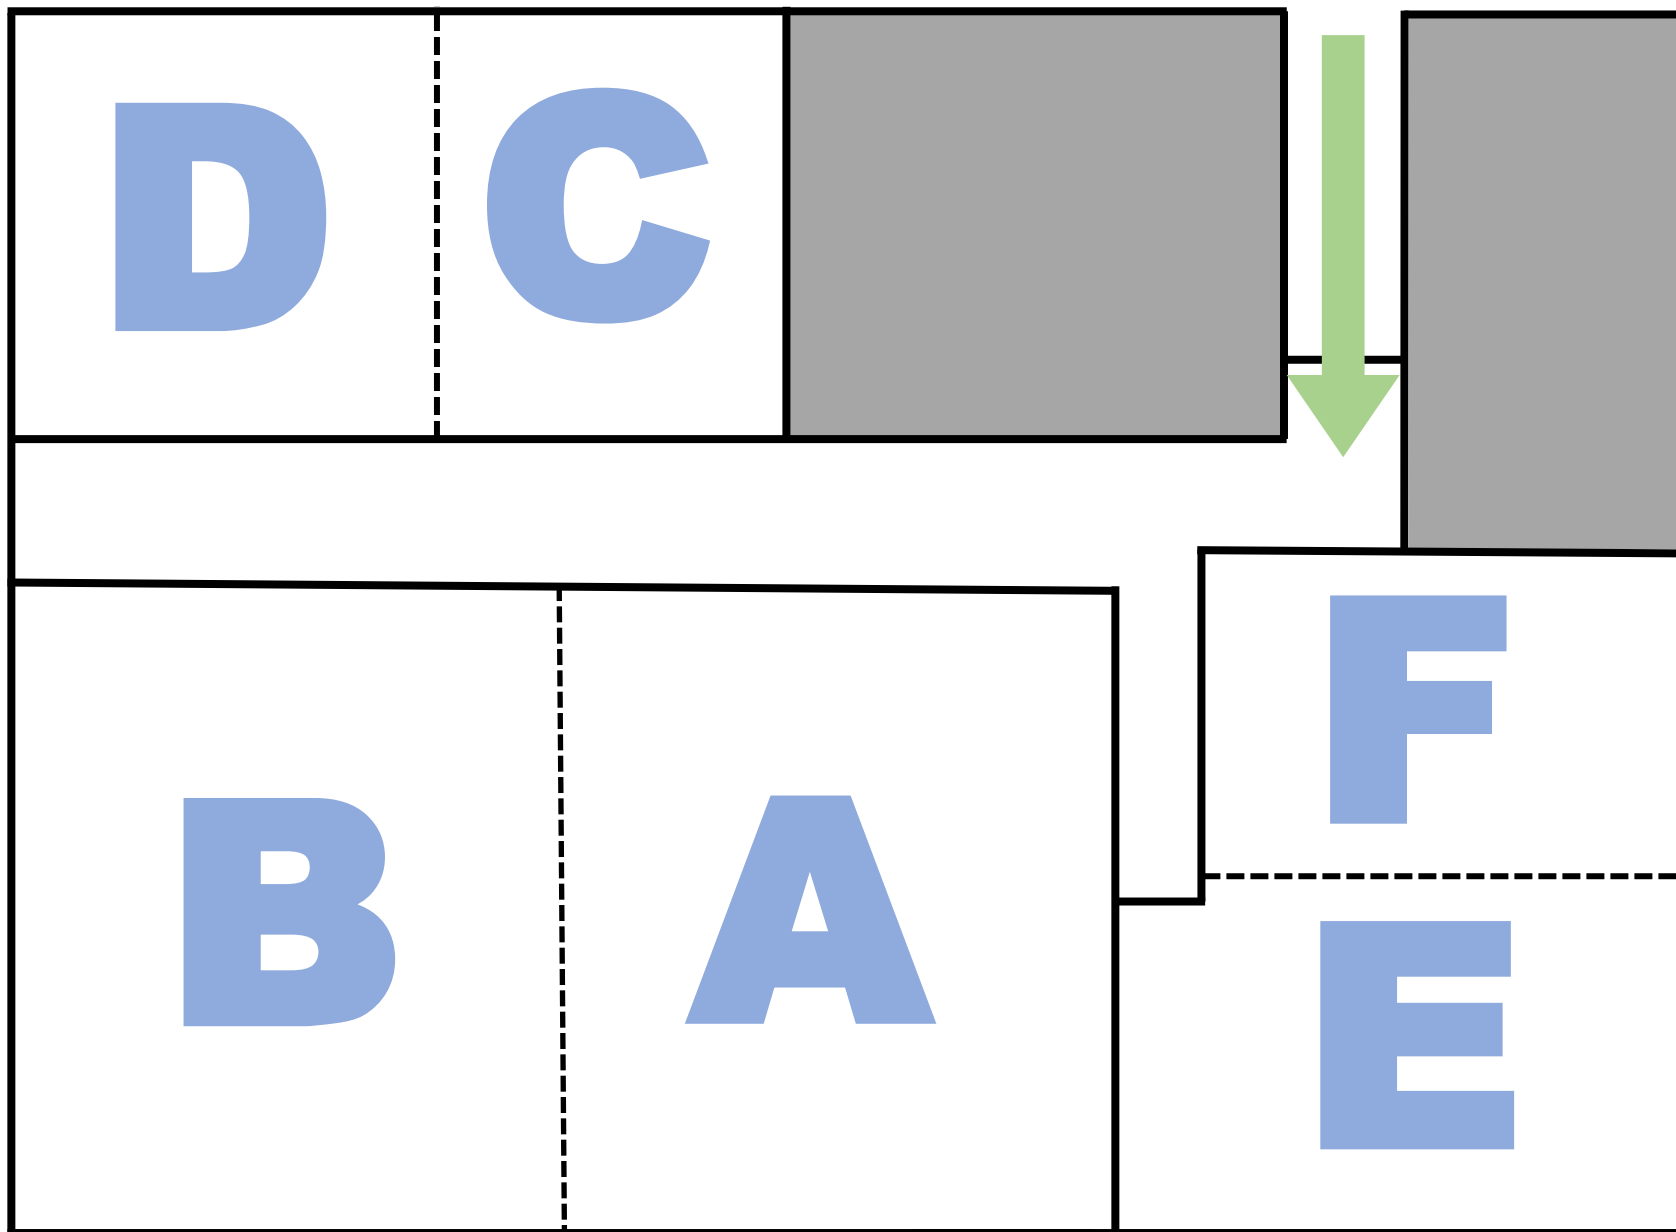

貸会議室エリア・全体レイアウト

1室単独利用・定員（スクール形式）

会議室名	1人掛	2人掛
7-A	40名	80名
7-B	35名	70名
7-CDEF	15名	30名

1室単独利用・定員（口の字形式）

会議室名	1人掛	2人掛
7-A・B	18名	36名
7-C・D	10名	20名
7-E・F	12名	24名

連結利用・定員（スクール形式）

7-CD
机33台

会議室名	1人掛	2人掛
7-AB	75名	150名
7-CD	33名	66名
7-EF	36名	72名

7-AB
机75台

7-EF
机36台

連結利用・定員（口の字形式）

7-CD

机18台

7-AB

机28台

7-EF