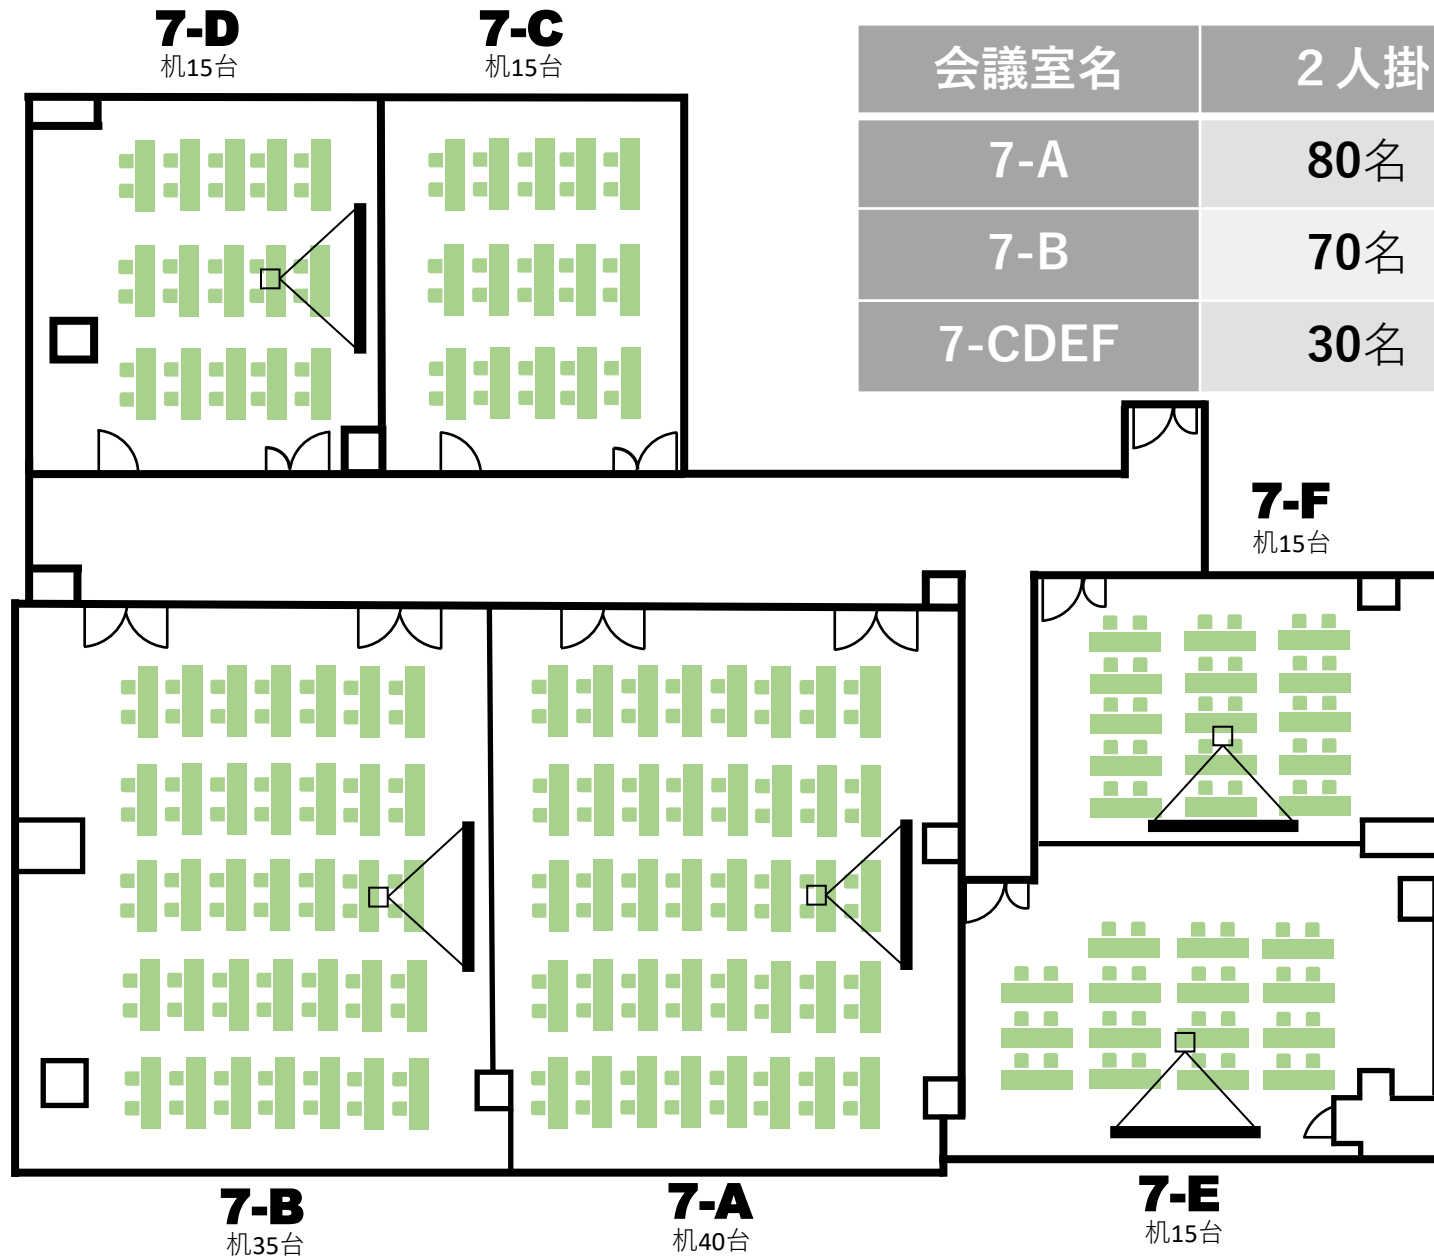

貸会議室エリア・全体レイアウト

1室単独利用・定員（スクール形式）

会議室名	2人掛	3人掛
7-A	80名	120名
7-B	70名	105名
7-CDEF	30名	45名

1室単独利用・定員（口の字形式）

会議室名	2人掛	3人掛
7-A・B	36名	54名
7-C・D	20名	30名
7-E・F	24名	36名

連結利用・定員（スクール形式）

7-CD
机33台

7-AB
机75台

7-EF
机36台

会議室名	2人掛	3人掛
7-AB	150名	225名
7-CD	66名	99名
7-EF	72名	108名

連結利用・定員（口の字形式）

7-CD

机18台

会議室名	2人掛	2人掛
7-A・B	56名	84名
7-C・D	36名	54名
7-E・F	36名	54名

7-AB

机28台