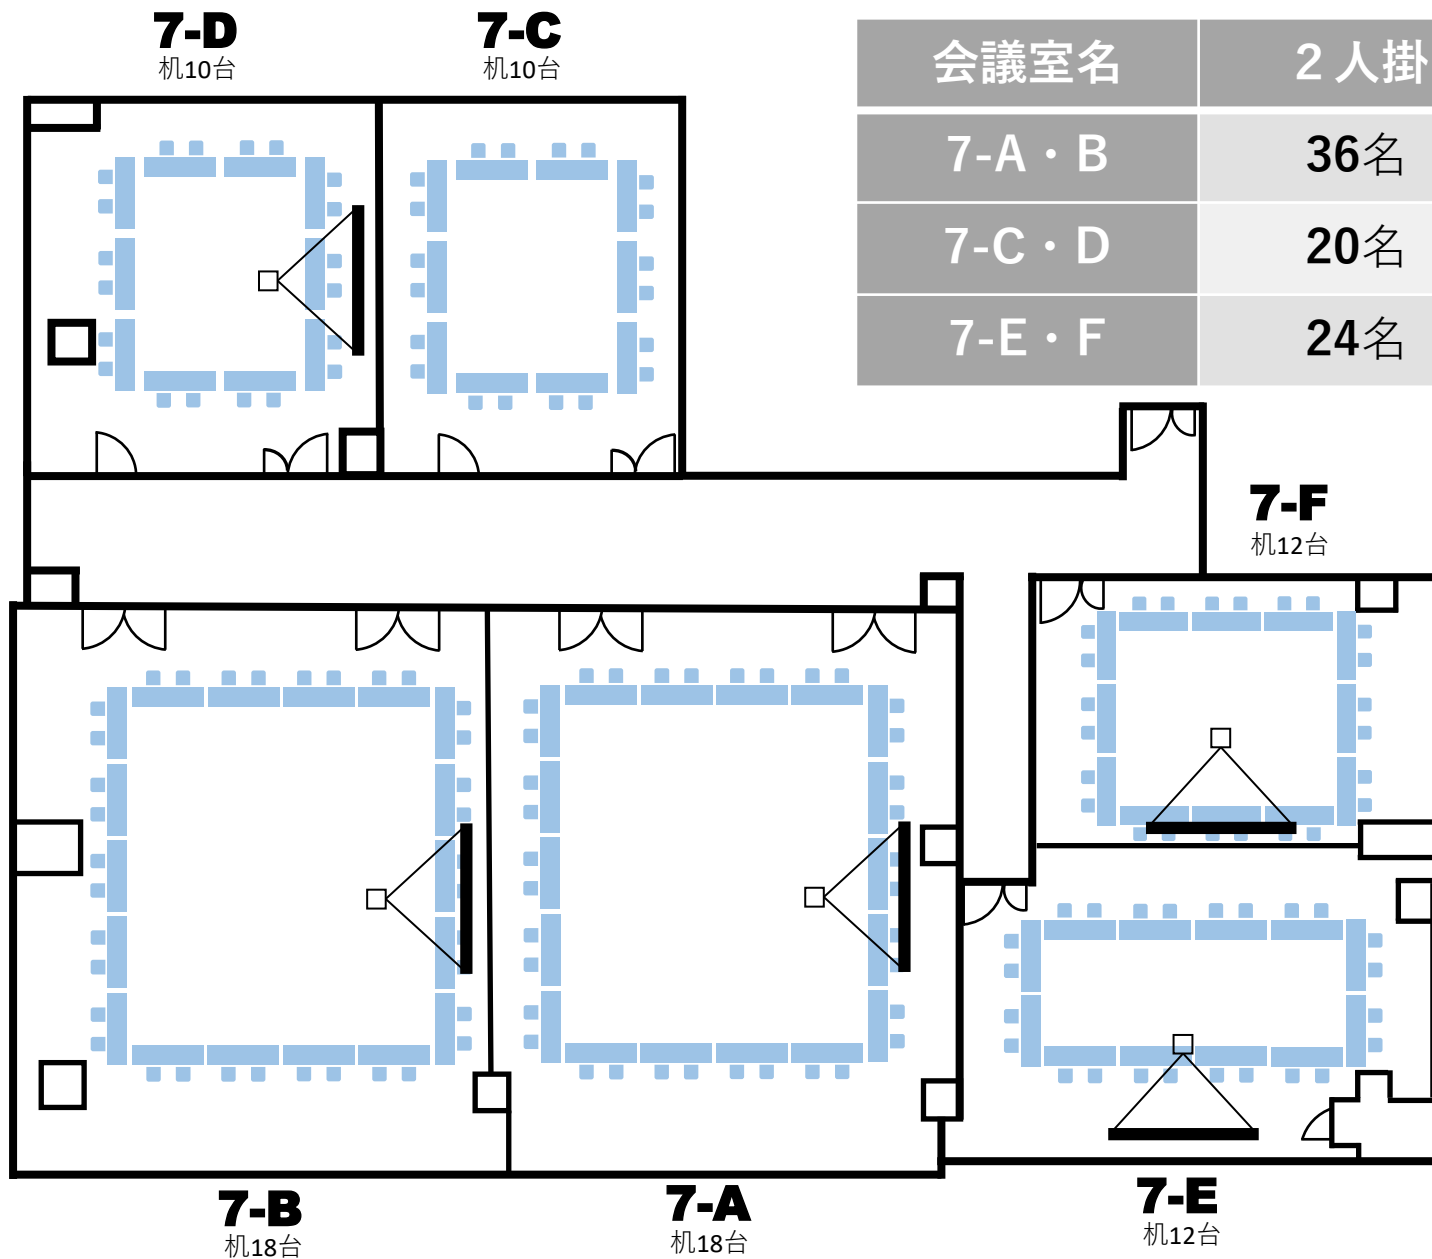

貸会議室エリア・全体レイアウト

1室単独利用・定員（スクール形式）

会議室名	2人掛	3人掛
7-A	80名	120名
7-B	70名	105名
7-CDEF	30名	45名

1室単独利用・定員（口の字形式）

会議室名	2人掛	3人掛
7-A・B	36名	54名
7-C・D	20名	30名
7-E・F	24名	36名

連結利用・定員（スクール形式）

7-CD
机33台

7-AB
机75台

7-EF
机36台

会議室名	2人掛	3人掛
7-AB	150名	225名
7-CD	66名	99名
7-EF	72名	108名

連結利用・定員（口の字形式）

7-CD

机18台

会議室名	2人掛	2人掛
7-A・B	56名	84名
7-C・D	36名	54名
7-E・F	36名	54名

7-AB

机28台