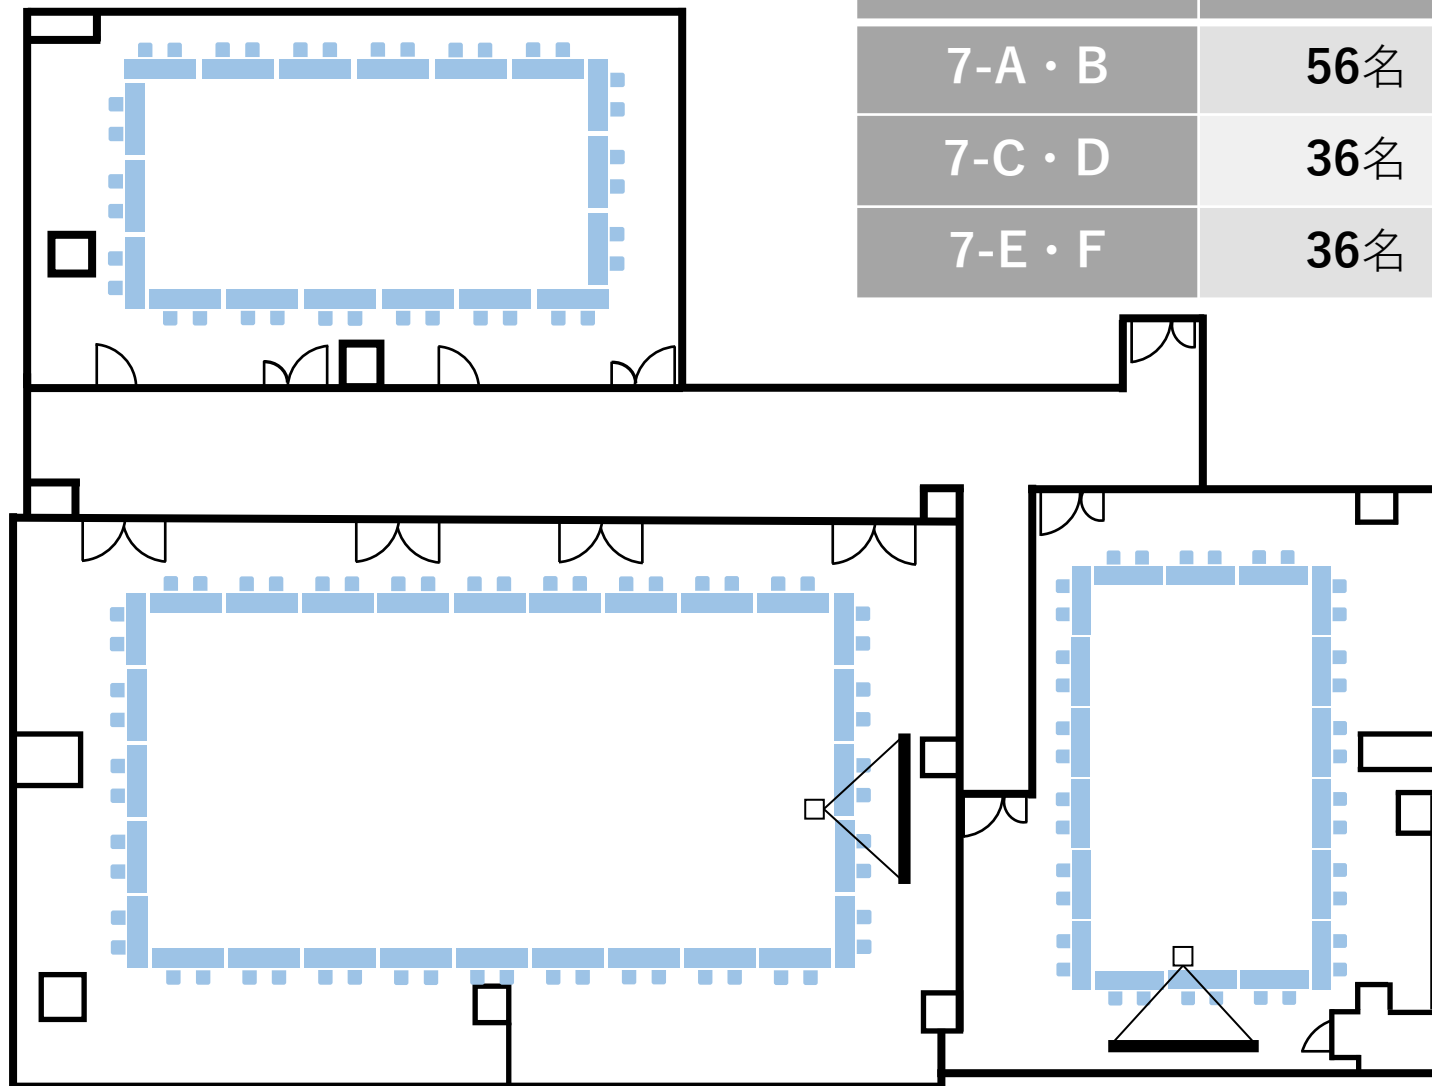

貸会議室エリア・全体レイアウト

1室単独利用・定員（スクール形式）

会議室名	2人掛	3人掛
7-A	80名	120名
7-B	70名	105名
7-CDEF	30名	45名

1室単独利用・定員（口の字形式）

会議室名	2人掛	3人掛
7-A・B	36名	54名
7-C・D	20名	30名
7-E・F	24名	36名

連結利用・定員（スクール形式）

7-CD
机33台

7-AB
机75台

7-EF
机36台

会議室名	2人掛	3人掛
7-AB	150名	225名
7-CD	66名	99名
7-EF	72名	108名

連結利用・定員（口の字形式）

7-CD

机18台

会議室名	2人掛	2人掛
7-A・B	56名	84名
7-C・D	36名	54名
7-E・F	36名	54名

7-AB

机28台