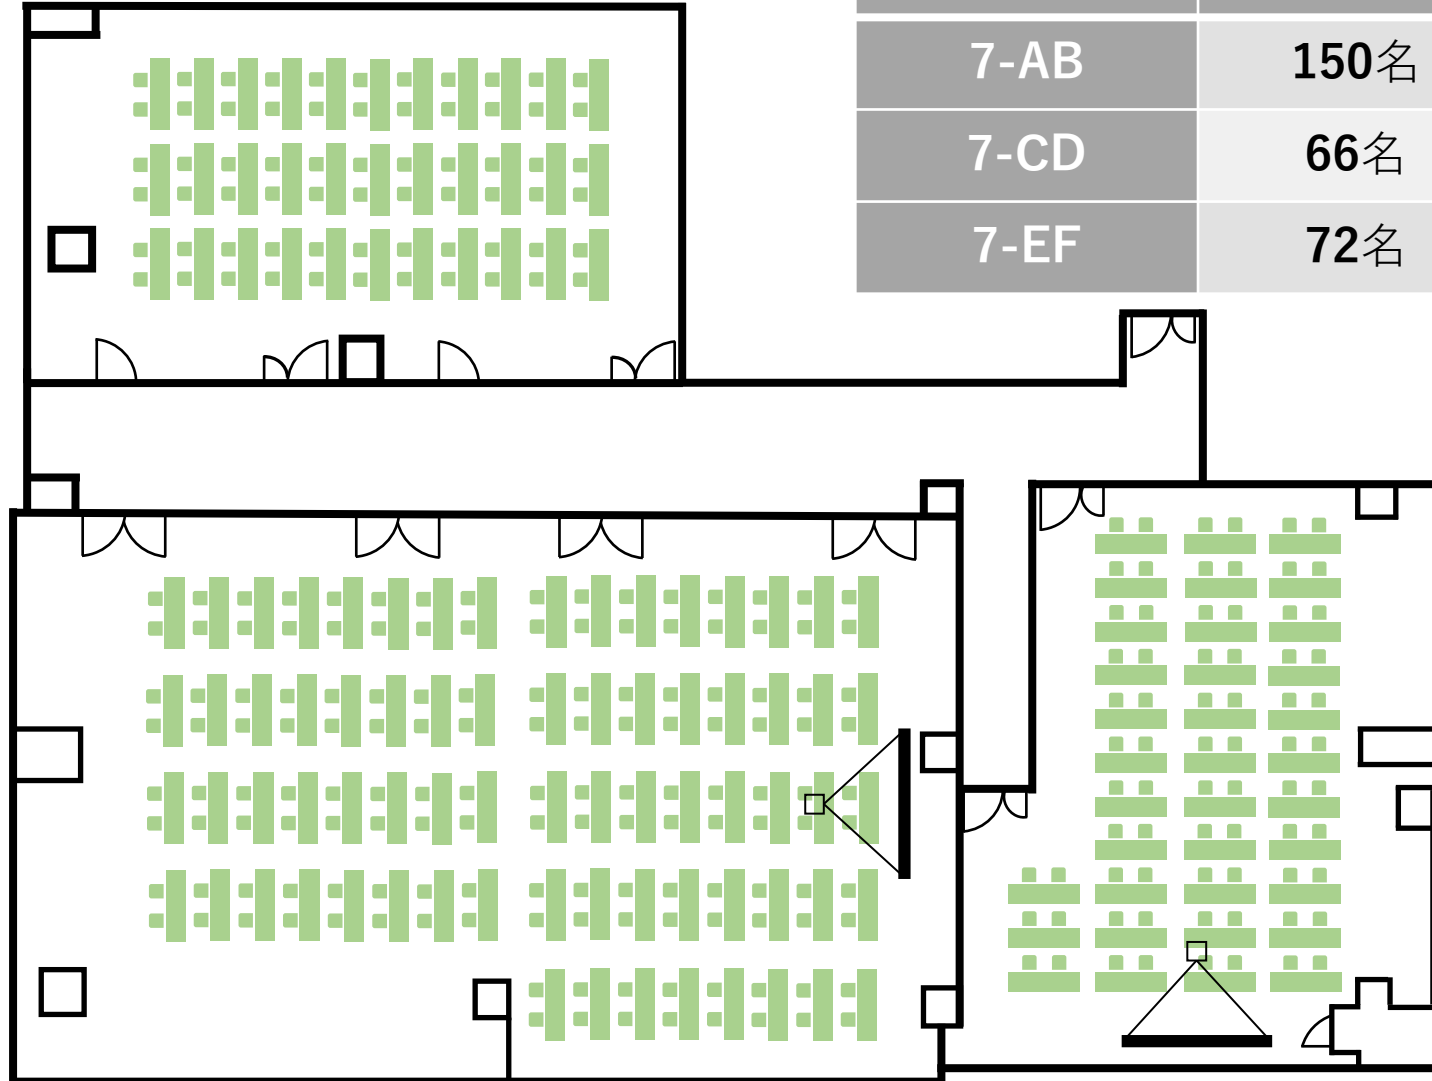

貸会議室エリア・全体レイアウト

1室単独利用・定員（スクール形式）

会議室名	2人掛	3人掛
7-A	80名	120名
7-B	70名	105名
7-CDEF	30名	45名

1室単独利用・定員（口の字形式）

会議室名	2人掛	3人掛
7-A・B	36名	54名
7-C・D	20名	30名
7-E・F	24名	36名

連結利用・定員（スクール形式）

7-CD
机33台

7-AB
机75台

7-EF
机36台

会議室名	2人掛	3人掛
7-AB	150名	225名
7-CD	66名	99名
7-EF	72名	108名

連結利用・定員（口の字形式）

7-CD

机18台

会議室名	2人掛	2人掛
7-A・B	56名	84名
7-C・D	36名	54名
7-E・F	36名	54名

7-AB

机28台