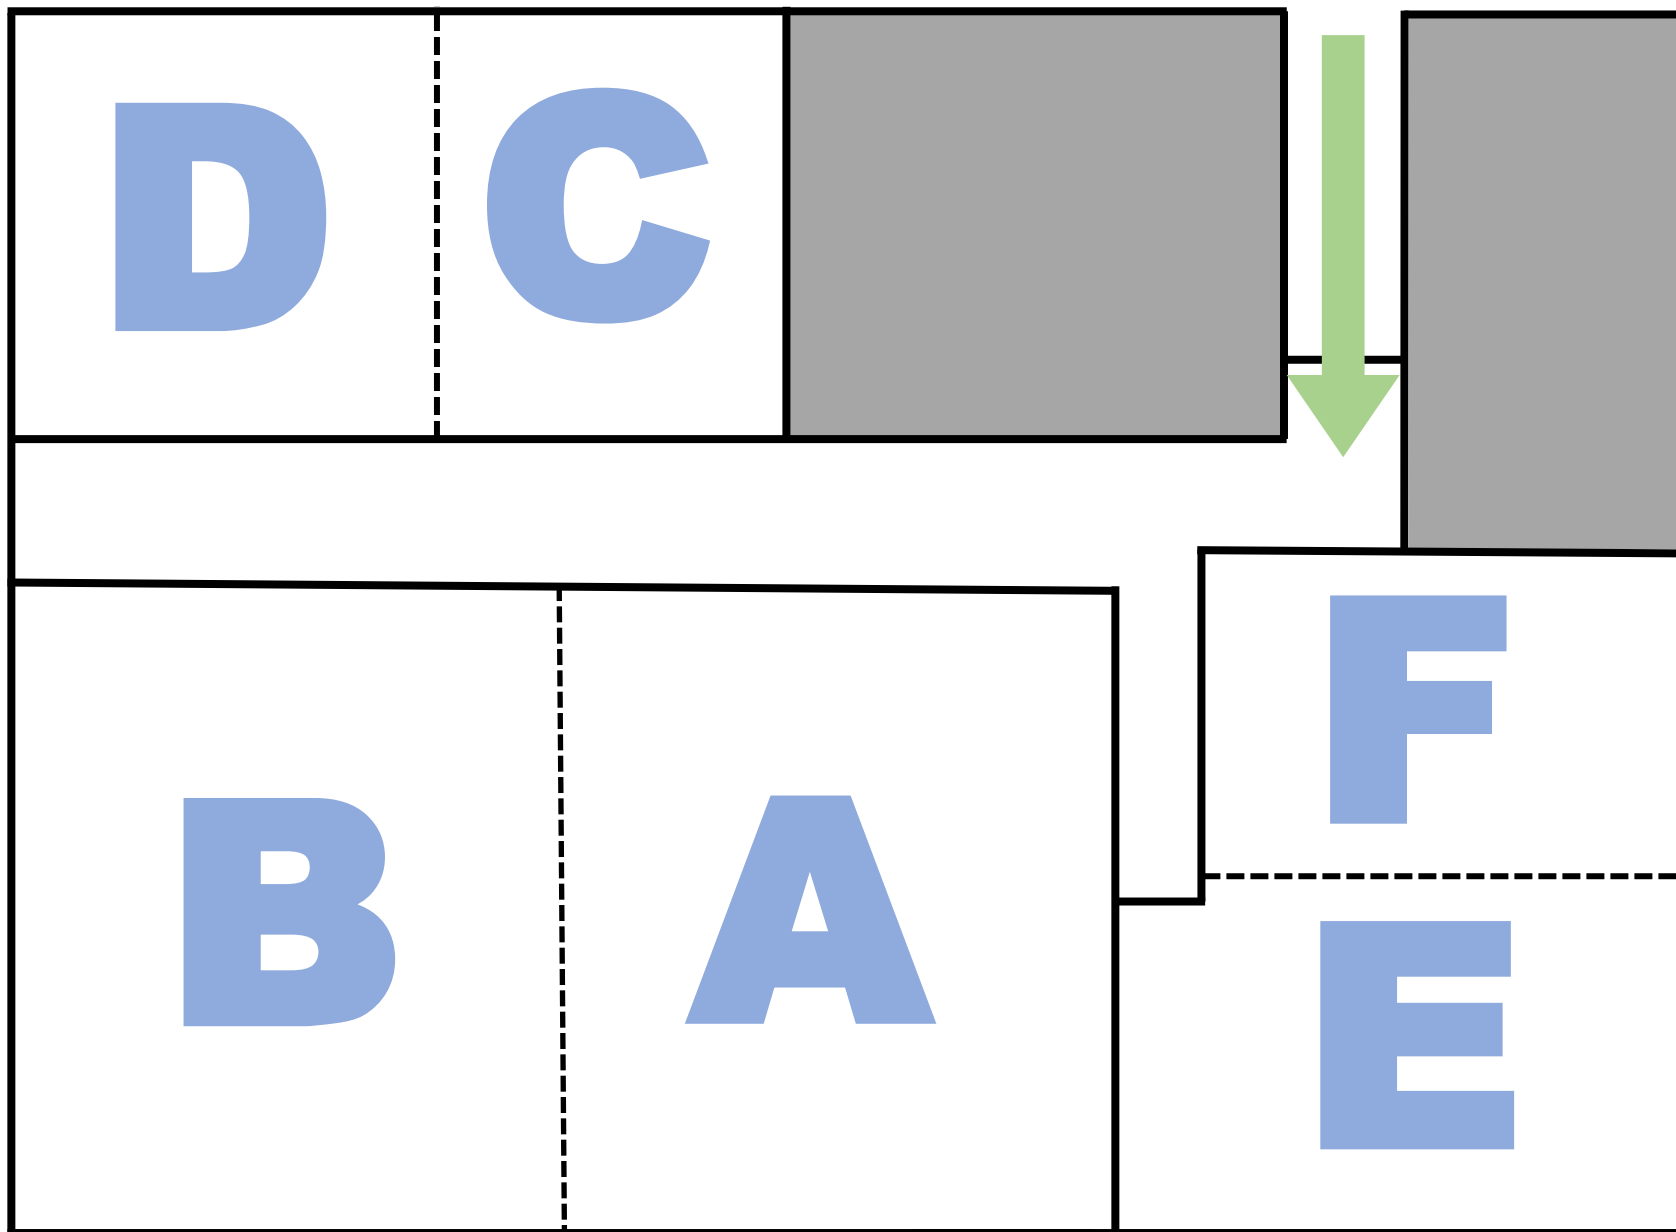

貸会議室エリア・全体レイアウト

1室単独利用・定員（スクール形式）

会議室名	2人掛	3人掛
7-A	80名	120名
7-B	70名	105名
7-CDEF	30名	45名

1室単独利用・定員（口の字形式）

会議室名	2人掛	3人掛
7-A・B	36名	54名
7-C・D	20名	30名
7-E・F	24名	36名

連結利用・定員（スクール形式）

7-CD
机33台

7-AB
机75台

7-EF
机36台

会議室名	2人掛	3人掛
7-AB	150名	225名
7-CD	66名	99名
7-EF	72名	108名

連結利用・定員（口の字形式）

7-CD

机18台

会議室名	2人掛	2人掛
7-A・B	56名	84名
7-C・D	36名	54名
7-E・F	36名	54名

7-AB

机28台