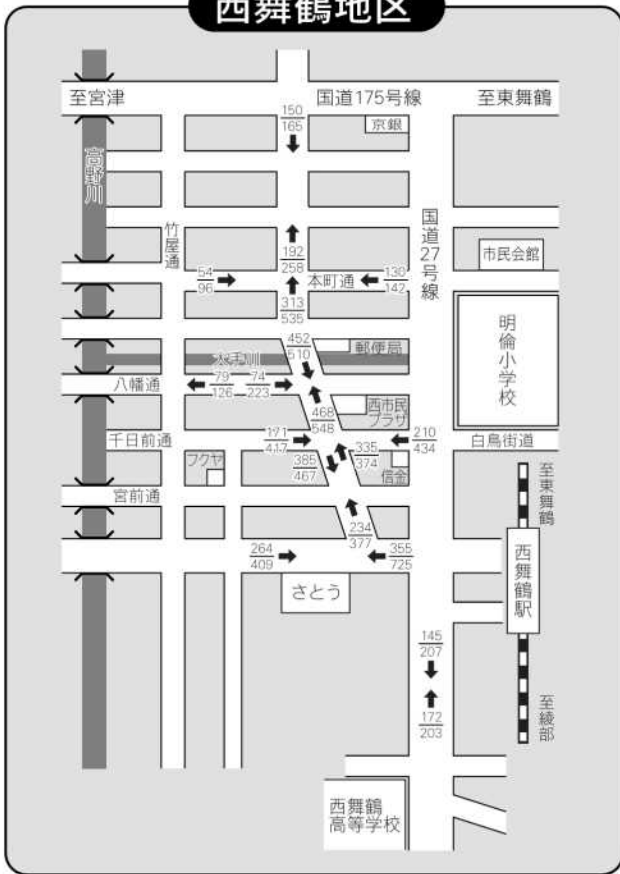

平成25年度 舞鶴商工会議所

市内商店街通行量調査 速報

調査日時／平成25年6月2日(日)10時～17時 くもりのち晴れ

今回の調査は、市内37地点で行いました。市内全体の通行人数は10,090人で昨年(11,478人)と比べ約12%の減少となりました。

西舞鶴地区

25年度の通行量(人)
24年度の通行量(人)

中舞鶴地区

東舞鶴地区

商店街の空き店舗を活用しませんか!

当サイトでは舞鶴市内商店街の空き店舗の解消を図るため、出店可能な空き店舗情報を紹介しております。また、市内商店街の空き店舗に出店される方には家賃補助等の支援制度がご利用できます。詳しくは、舞鶴市にお問い合わせください。

舞鶴市商店街の空き店舗情報を紹介

まいづる空き店舗データベース

<http://www.maizuru-akitenpo.com/>

まいづる空き店舗 検索