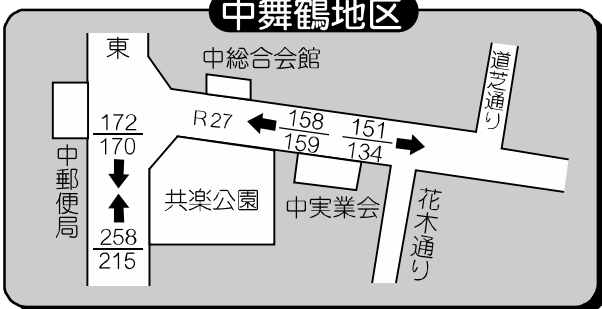

平成19年度
舞鶴商工会議所

市内商店街通行量調査 速報

■調査日時／6月3日(日) 10時～17時 くもり

■場所／市内(調査区参照) 56カ所

今回の調査は、市内56カ所で行った。市内全体の通行人数は17,449人で昨年(17,235人)と比べ、1%の増加となった。各地点については、通行人数の比較を図で表している。

19年度通行量(人)

18年度通行量(人)

中舞鶴地区

東舞鶴地区

南舞鶴地区

西舞鶴地区