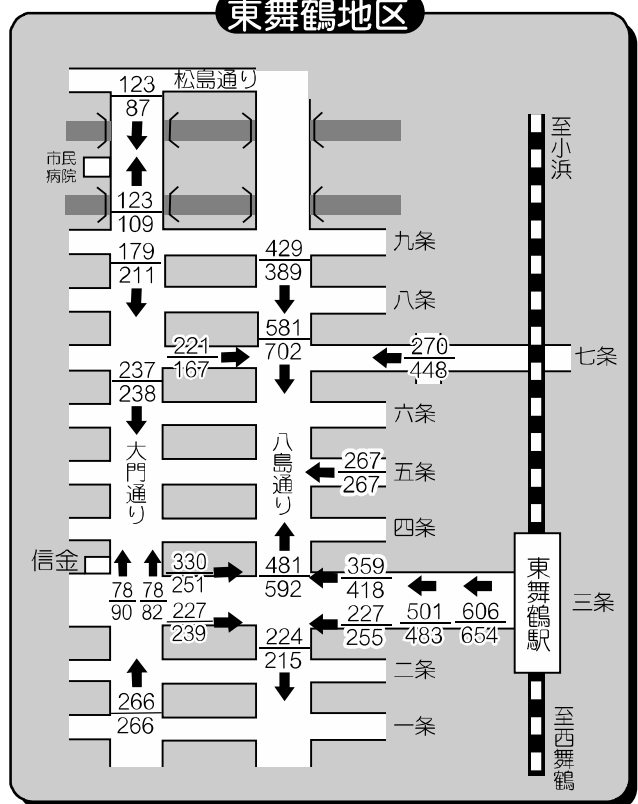

平成19年度
舞鶴商工会議所

市内商店街通行量調査 速報

■調査日時／6月3日(日) 10時～17時 くもり

■場所／市内(調査区参照) 56カ所

今回の調査は、市内56カ所で行った。市内全体の通行人数は17,449人で昨年(17,235人)と比べ、1%の増加となった。各地点については、通行人数の比較を図で表している。

19年度通行量(人)

18年度通行量(人)

中舞鶴地区

東舞鶴地区

南舞鶴地区

西舞鶴地区