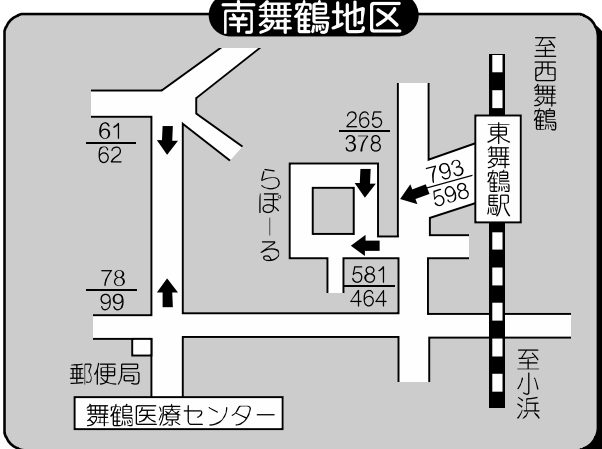

平成19年度
舞鶴商工会議所

市内商店街通行量調査 速報

■調査日時／6月3日(日) 10時～17時 くもり

■場所／市内(調査区参照) 56カ所

今回の調査は、市内56カ所で行った。市内全体の通行人数は17,449人で昨年(17,235人)と比べ、1%の増加となった。各地点については、通行人数の比較を図で表している。

19年度通行量(人)

18年度通行量(人)

中舞鶴地区

東舞鶴地区

南舞鶴地区

西舞鶴地区