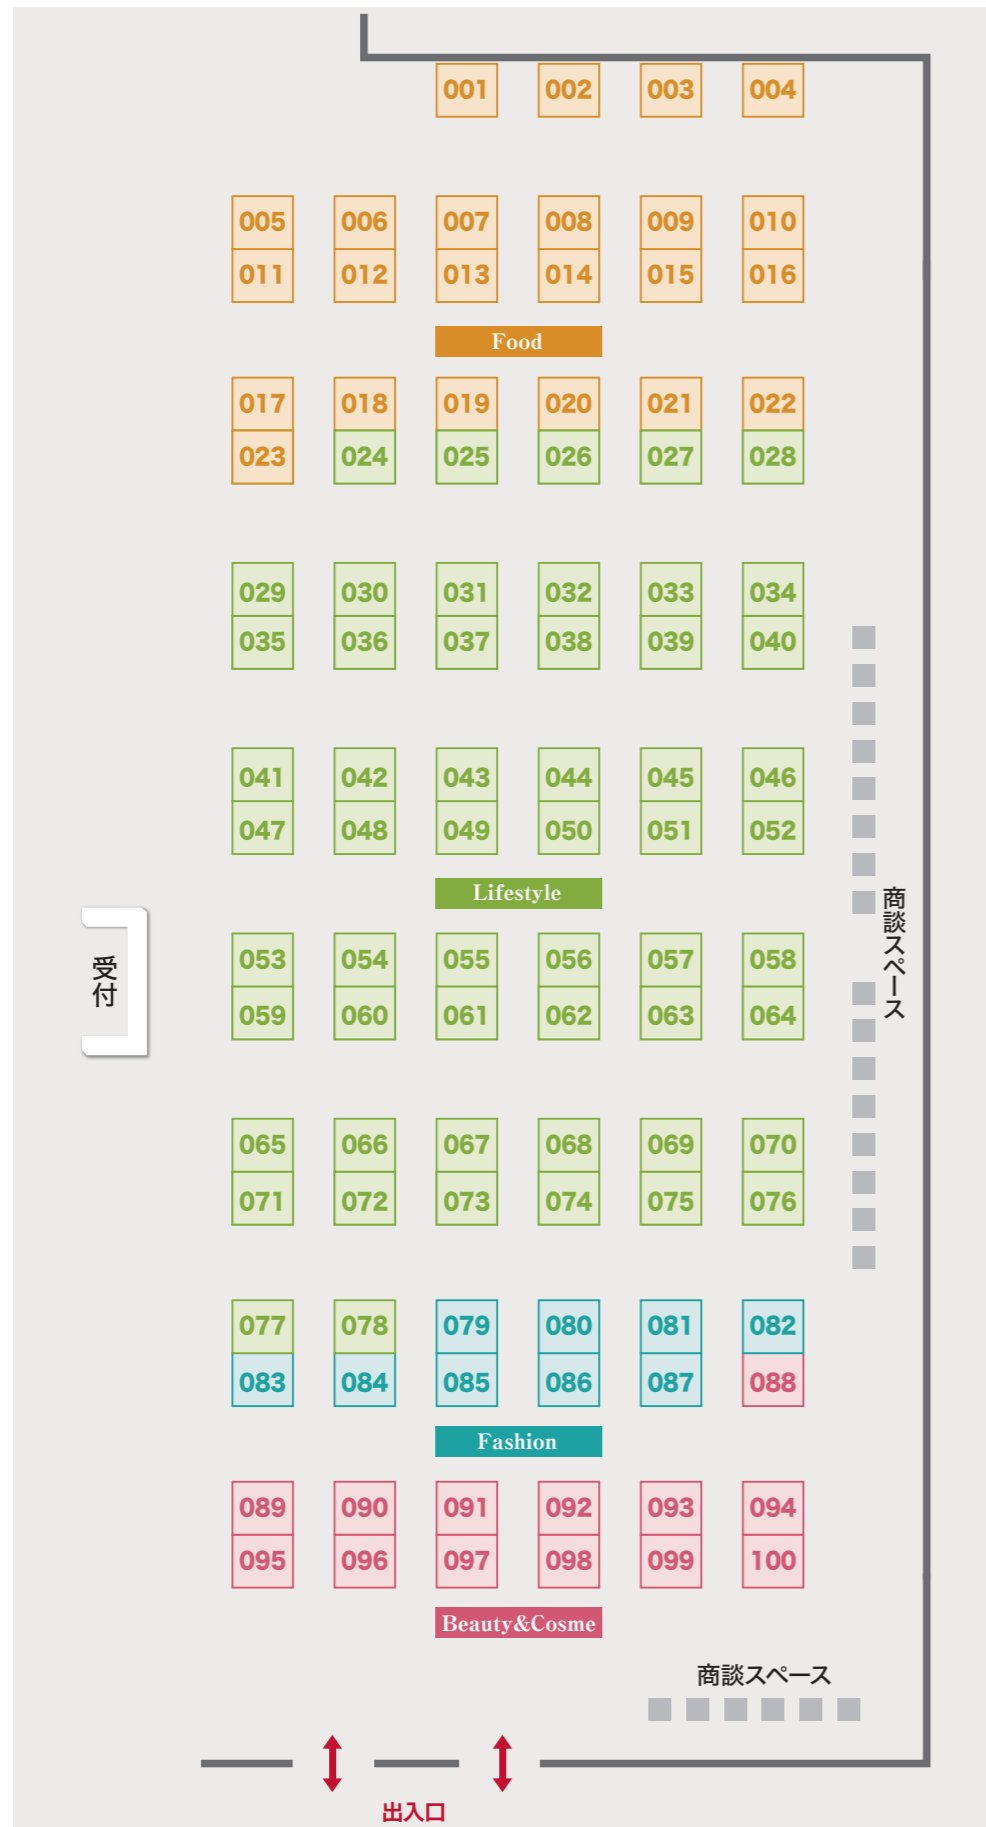

ブース配置図 (みやこめッセ 3階)

| Food | | フード |
|------------------|-----------------|------------------|
| 001 益や製菓 | 009 小川珈琲株式会社 | 017 京都ぎょくろのごえん茶 |
| 002 京丹後森林公園園スイス村 | 010 佐々木酒造株式会社 | 018 グリルにんじん株式会社 |
| 003 渡辺製菓株式会社 | 011 株式会社金市商店 | 019 舞妓の茶本舗 |
| 004 HITOHUKU | 012 京都四条伊藤屋 | 020 株式会社三木半旅館 |
| 005 京都 そば料理 よしむら | 013 株式会社聖光園細野菜室 | 021 岡本製菓株式会社 |
| 006 都食品有限公司 | 014 HONEY.K | 022 株式会社発酵食堂力モシカ |
| 007 株式会社ちきりや | 015 株式会社京乃晴れ姿 | 023 株式会社青木光悦堂 |
| 008 有限会社やくの農業振興団 | 016 クラフト珈琲 薫豆堂 | |

※会場ではブース番号は「知-001」などで表示されていますので、ご注意ください。