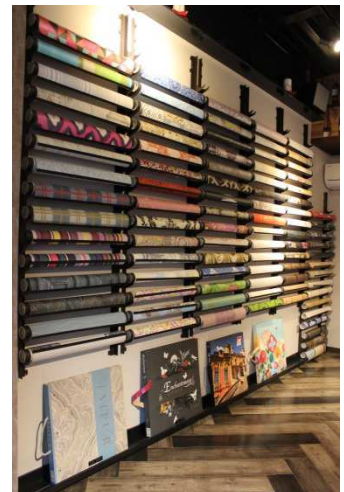

・内装全般のご相談窓口としても活用できます。

創業から約 20 年間、18,000 物件を施工してきた実績があります。壁紙をきっかけとしたリフォームも歓迎です。

・お部屋にプラスアルファのコーディネートとしてちょっとしたお花(切花)や鉢植えも販売しております。
お花を飾ることから、「壁紙も花柄にしてみようかな」などお部屋に興味をもってもらえたら嬉しいです。

【『Atelier Box』と他の内装業の違うところ】

- ・お客様に合わせて壁紙コーディネートの提案(インテリアデコレーター6名在籍)
- ・既存の壁紙を組み合わせで独自のデザインでたったひとつの空間を創造
- ・内装材の選定から直接施工をし、ワンストップのトータルプロデュース
- ・1級施工技能士という資格保持者が6名在籍している技術力

【名前の由来】

“Atelier=工房、芸術家の集団”、“Box=仕事場、空間”から。

従来の職人の枠を超えたアーティストが、これまでにない住空間を生み出していくイメージで生まれました。内装を専門としているからこそできる「壁紙の本来の美しさや楽しさを伝える機会」をどんどん生み出して唯一無二のモノを提供していきます。

■Atelier Box (アトリエボックス) 概要

所在地 : 京都市右京区太秦多藪町 14

営業時間 : 10:00~17:00

定休日 : 土、日、祝日

取扱いメーカー: 国産壁紙 サンゲツ、リリカラ、シンコール、ルノン、東リ等
輸入壁紙 TECIDO

主な輸入壁紙ブランド : rasch(ドイツ)、Eijffinger(オランダ)、
Texdecor CASADECO(フランス)、LAVMI(チェコ)、
YORK(アメリカ)、MORRIS & Co.(イギリス)、等

URL : <http://www.atelierbox.net/>

Facebook : <http://www.facebook.com/atelierbox.net>

■『Atelier Box』について ~壁紙を使った芸術的・魅力的な空間創造~

職人さんがより技術を発揮できるステージ。普通の白い壁紙だけでなくもっとアートな貼り方で壁紙を最大にアピールできる場所。すてきな部屋での暮らしを求めるお客様が笑顔で暮らしている物件。これらを全て叶えられるのが『Atelier Box』です。

壁紙や床材などを扱う実績豊富な内装工事店と技の粋を惜しみなく表現する施工もできる店、そしてこれまでにないデザインを生み出すプロジェクトの強固な連携がお客様へいいモノを提供します。

<プロジェクト開始背景>

これまでの内装業界は、お客様からの要望に合わせて壁紙を発注し、施工するというのが一般的な流れでした。しかし、このままでは内装業者として培ってきた経験や知識、センス、また施工してもらう職人の技術の発揮、エンドユーザーの満足、これらを満たすステージがないことに気づき、これらを存分に発揮できるステージを当社