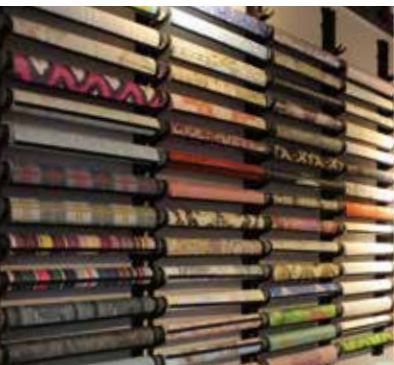

オシャレな国産・輸入壁紙を10,000点以上扱うショールームです！

何ができるの？

壁紙を実際に見て触って、お気に入りの柄はご購入いただけます！
もちろん、リフォーム工事にも対応しています！
DIY向けの貼り方もお教えします！

壁紙っていくらくらいするの？

輸入壁紙は1ロール(10m巻)¥6,000～(施工費は別途要)、
国産壁紙は¥900/m～(施工費込)

施工もセットで頼めるの？

施工が難しい壁紙も内装工事店の弊社にお任せください。