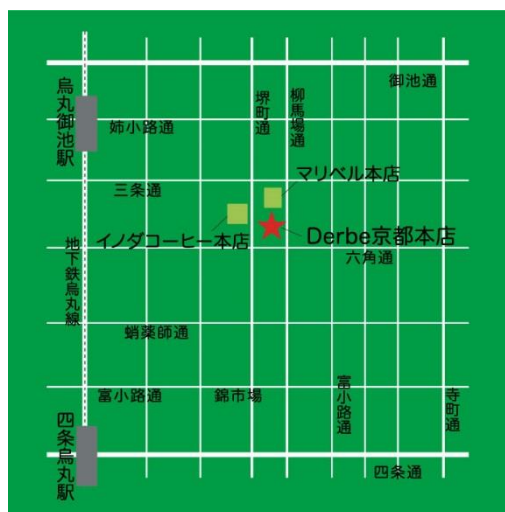

デルベ京都本店(新店舗)の地図

お問い合わせ先 日東薬品工業株式会社 リテール事業室 担当: 竹中、小森

電話 : 0120-705-344 / FAX : 075-934-4889 メールアドレス: info@derbe.jp