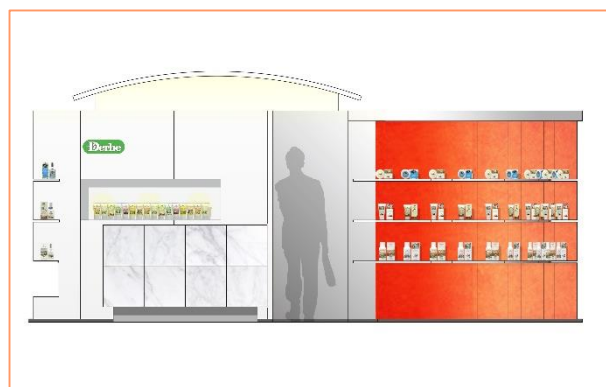

デルベ京都本店(新店舗)の内装イメージ

■ 現店舗概要

所在地 : 〒605-0821 京都市東山区下河原通清井町480

電話番号:(075)708-8356

営業時間:11:00~19:00 (不定休)

アクセス:京都市バス「東山安井」より徒歩3分、京阪「祇園四条駅」6番出口より徒歩15分

※3月30日(水)までの営業となっております。

■ 新店舗概要

所在地 : 〒604-8112 京都市中京区槌屋町91-1

電話番号:(075)708-8356 (※現店舗から変更はありません)

営業時間:11:00~19:00 (不定休)

アクセス:阪急「烏丸駅」、地下鉄「四条駅」13番出口、地下鉄「烏丸御池駅」5番出口 などより各徒歩10分