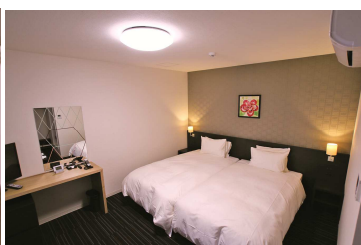

(ツイン/ハリウッドツイン)

【オープン前の10月24日(金)に内覧会を開催!】

10月26日(日)のオープンにさきがけて24日(金)13時30分~15時30分まで内覧会を開催いたします。客室を含め、館内のご案内をさせていただきます。その際に詳しくホテル内部のこだわりについてご説明させていただきます。

お時間ございましたらぜひご来場ください。