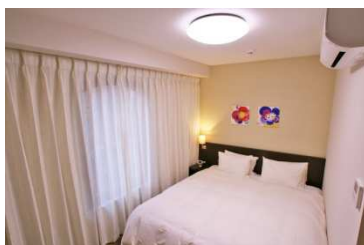

【快適な睡眠を追求するため、シモンズのベッドプラスアルファを全室に導入】

宿泊に特化したからこそ、「快適で上質な睡眠環境をご提供したい」という思いから、ベッドとシーツやタオルなどのリネン類にこだわりました。ベッドはシモンズ製ベッドを全室に導入。さらにシモンズ社のピロートップなども採用し、3層クッションのベッドをご用意いたしました。シーツ&タオルは、質感と心地よい使用感を重視いたしました。一部リネンには、和柄を用い、モダンクラシックな日本をイメージしております。

【施設概要】

・客室数／全 119 室

シングルルーム (13 m²／49 室)

ダブルルーム (14～17 m²／29 室)

ツインルーム (18 m²/31室)

デラックスツインルーム (24 m²/7室)

和室 (10畳/3室)

(シングル)