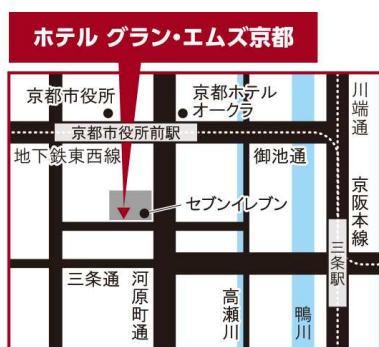

(ダブル)

(ツイン/ハリウッドツイン)

【オープン前の10月24日(金)に内覧会を開催!】

10月26日(日)のオープンにさきがけて24日(金)13時30分~15時30分まで内覧会を開催いたします。客室を含め、館内のご案内をさせていただきます。その際に詳しくホテル内部のこだわりについてご説明させていただきます。

お時間ございましたらぜひご来場ください。

- ◎京都市営地下鉄「京都市役所前駅」
ゼスト御池②番出口エスカレーターより徒歩1分
- ◎市バス「河原町三条停」前
- ◎京阪本線「三条駅」⑦番出口徒歩3分

【ホテル グラン・エムズ京都概要】

ホテル名 : ホテル グラン・エムズ京都

住所 : 京都市中京区河原町通三条上ル下丸屋町 410-3

電話番号 : 075-241-2000

交通 : 京都市営地下鉄東西線「京都市役所前駅」ゼスト御池 2 番出口より徒歩 1 分
市バス「河原町三条停」前
京阪本線「三条駅」⑦番出口徒歩 3 分

オープン日 : 2014 年 10 月 26 日 (日)

【株式会社アーキエムズ 会社概要】