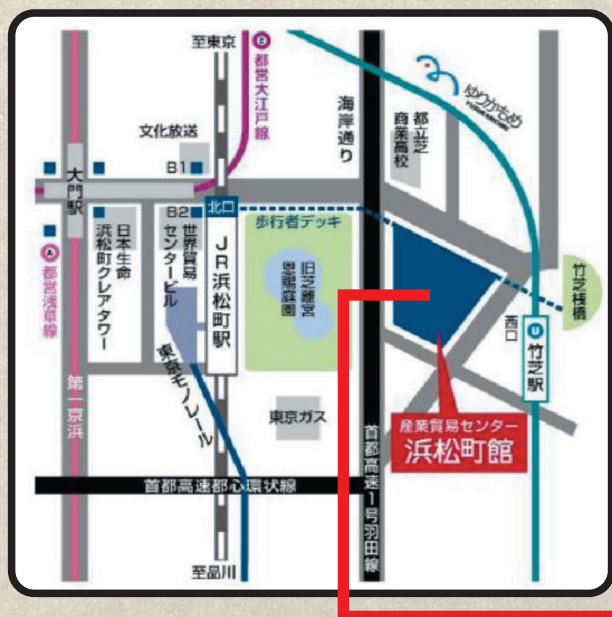

2023年春開催

工業系ものづくり展示会

全国の匠の技展

出展企業募集

2023. **3/10** 金 11:00~17:00

商談会参加者や
一般来場者へ魅力発信!

1日で200社を超える企業が400商談を行う商談
「ザ・商談!し・ご・と発掘市」と併設して
行われる展示会です。

出展料

首都圏外の企業
無料

主催商工会議所会員 **1万円**
上記以外 **3万円**

ものづくり企業 **50**社 出展募集!
※申込多数の場合は抽選