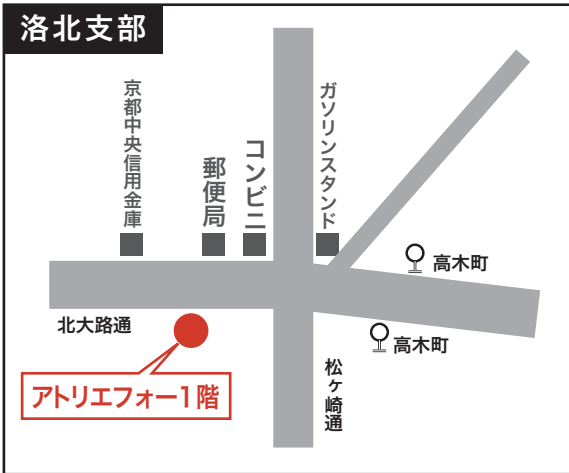

地下鉄「丸太町駅」6番出口スグ
 バス停「烏丸丸太町駅」下車 烏丸通を南へ
 TEL:075-212-6400

高木町交差点を西へ約50m
 下鴨高木町6 アトリエフォー1階
 TEL:075-701-0349

阪急西院駅下車徒歩3分
 西院くめマンション1階
 TEL:075-314-8771

京阪「丹波橋駅」西階段出口スグ
 京都総合サービス 第2ビル1階
 TEL:075-611-7085