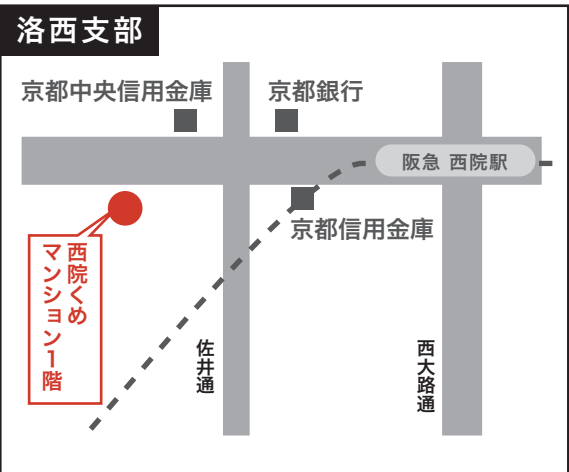

地下鉄「丸太町駅」6番出口スグ
 バス停「烏丸丸太町駅」下車 烏丸通を南へ
 TEL:075-212-6400

高木町交差点を西へ約50m
 下鴨高木町6 アトリエフォー1階
 TEL:075-701-0349

阪急西院駅下車徒歩3分
 西院くめマンション1階
 TEL:075-314-8771

京阪「丹波橋駅」西階段出口スグ
 京都総合サービス 第2ビル1階
 TEL:075-611-7085