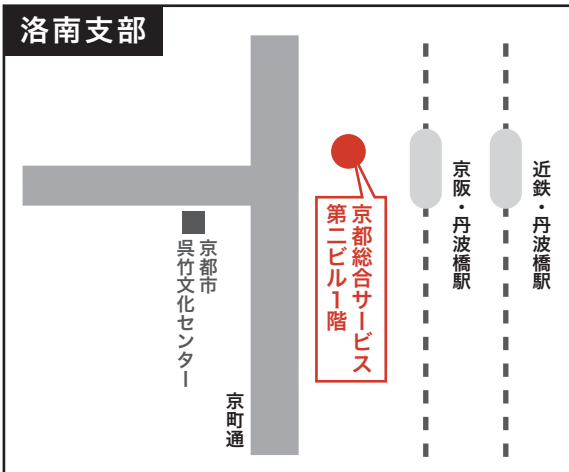

地下鉄「丸太町駅」6番出口スグ
 バス停「烏丸丸太町駅」下車 烏丸通を南へ
 TEL:075-212-6400

高木町交差点を西へ約50m
 下鴨高木町6 アトリエフォー1階
 TEL:075-701-0349

阪急西院駅下車徒歩3分
 西院くめマンション1階
 TEL:075-314-8771

京阪「丹波橋駅」西階段出口スグ
 京都総合サービス 第2ビル1階
 TEL:075-611-7085