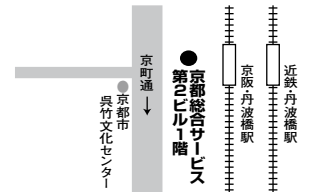

洛南支部 (伏見区・南区)
TEL 075-611-7085
FAX 075-603-2601
伏見区京町北7丁目1 京都総合サービス第2ビル1階