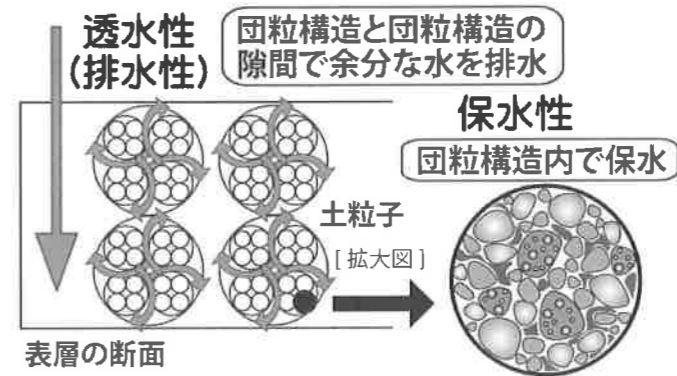

耐水性団粒構造の機能性

機能性の高い土粒子の構造

● エコクレイの用途例

現在東和スポーツ施設では、学校運動場やスポーツ施設等で使用する土として「エコクレイTS」、天