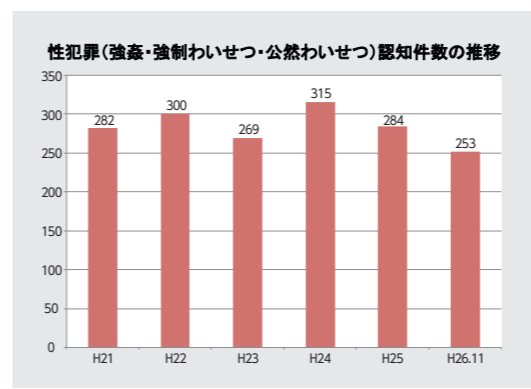

登録企業募集中！

「京(みやこ)すぐメール」

地域で起こった犯罪や事件の情報をメールで配信。それぞれの業種・業態に応じて、巻き込まれやすい犯罪、その手口と対策等について詳しくお伝えします。企業の防犯CSR活動や従業員の防犯教育などにぜひお役立てください。

お問合せ先
京都府警察本部犯罪抑止対策室
Tel.075-451-9111 FAX.075-451-9131

登録画面はこちら
<https://service.sugumail.com/kyotopolice/member/>