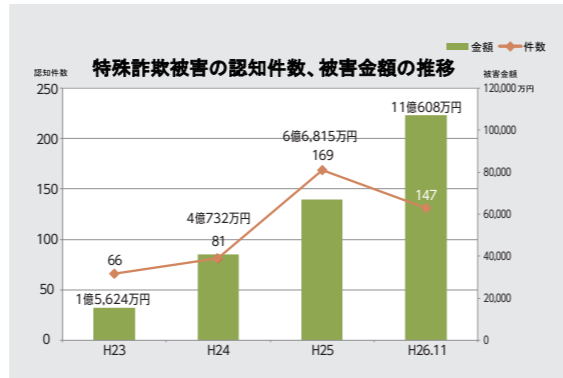

巧妙化する手口にどのように対応すればよいのでしょうか？

例えば、特殊詐欺。以前は、子どもや孫の名前を電話口で語るオレオレ詐欺が主流でしたが、最近では株・債権の取引や名義貸しのトラブルで相手の不安を煽り、解決金の名目で金銭を要求するなど、何人もの犯人が何役も演じる劇場型の犯罪が増えています。特に、ATMで一度に振り込める額が制限されたことから、ゆうパックやレターパックなどで直接金銭を送ってほしい…と依頼されるケースが多く見られます。そもそも、ゆうパックやレターパックで現金を送ることはできません。特殊詐欺の被害者の多くは高齢者で、なかには誰にも相談できずに悩んでいる人も少なくありません。皆様のご家族の中で高齢者の方がおられたら、最近おかしな電話がかかってきているか、お声掛けをお願いします。

(((京都府警察本部長)))
緊急メッセージ

特殊詐欺撲滅の三原則

- 午前中のお金の用立て電話は即警戒！
- 心当たりのない会社からの電話やパンフレットが来たら即通報！
- ゆうパックやレターパック、宅配便での送金依頼は即110番！

京都の企業と府民の安心・安全を守るために

近年、犯罪の手口はますます悪質化・巧妙化しています。企業や従業員、その家族が犯罪に巻き込まれないために、どのような対策や心構えが必要なのでしょう。今回は、京都府警察本部長の山下史雄警視監に、最近の犯罪の傾向や、警察と地域社会が一体となった防犯の取り組みなどについてインタビューしました。

京都の街は静かです。イメージがありますが…。

京都府内で発生した刑法犯の認知件数を見ると、平成16年以降9年連続で減少し、平成25年は約3万2千件と数字の上では大きく改善されています。その一方で、いわゆる振り込め詐欺やオレオレ詐欺といった特殊詐欺、強制的にせつを始める性犯罪など、女性や高齢者、子どもが被害に遭うケースが増えており、決して安心できる状況ではありません。

企業を狙った犯罪にはどのようなものがありますか？

インターネットが身近になる中で、いつの間にかIDやパスワードが盗まれて、情報が漏えいしてしまったり、ホームページが改ざんされたりする事案が増えています。最近では、ネットバンキングに不正アクセスされて銀行口座を勝手に移される…という被害も報告されています。サイバー攻撃の特徴は、まさに「知らない間に被害に遭うこと。京都府警では昨年11月、府内の商工団体のご協力のもとで企業の皆様とともに情報保全のための「モノづくり・プリザーブ」を立ち上げ、パソコンのウイルス感染や情報漏えい等を疑う情報が寄せられた場合、一斉に注意メールを送信して情報共有する取り組みを始めました。特に、京都には先端技術や伝統技術を持った企業がたくさんあるので、産業スパイ等による企業情報の盗用を防ぎ、京都のものづくり産業を守るため、セキュリティソフトの強化など業種・業態や事業規模に応じた対策を呼びかけています。

企業が地域の防犯に取組むにあたって…。