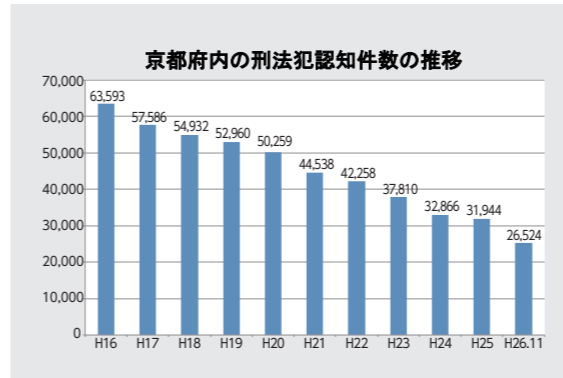

京都の街は静かです。イメージがありますが…。

京都府内で発生した刑法犯の認知件数を見ると、平成16年以降9年連続で減少し、平成25年は約3万2千件と数字の上では大きく改善されています。その一方で、いわゆる振り込め詐欺やオレオレ詐欺といった特殊詐欺、強制的にせつを始める性犯罪など、女性や高齢者、子どもが被害に遭うケースが増えており、決して安心できる状況ではありません。

企業を狙った犯罪にはどのようなものがありますか？